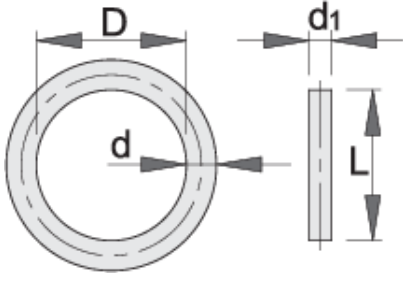

Darbeli aksesuarlar 1/2"

231.8/4

Profiles

Product features

- pim malzemesi: krom molibden
- halkanın malzemesi: kauçuk
- pimin yüzey kaplaması: standart DIN'e fosfatlanmış

		D	d	L	d1	
603997	10 - 14	20	4	20	3	8
603998	15 - 32	25	4	25	3	9

* Ürünlerin resimleri semboliktir. Bütün boyutlar mm ve ağırlık gram cinsindedir.

Usage (pictures)