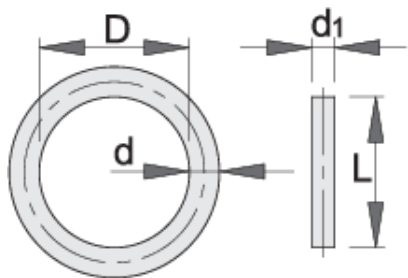

Prsten sigurnosni IMPACT, prihvat 1/2"

231.8/4

Profili

Opis proizvoda

- materijal čivije-osigurača: hrom-molibden
- materijal prstena: guma
- čivije-osigurača fosfatiran po standardu DIN 12476

|  |  | D | d | L | d1 |  |
|--|---|----|---|----|----|---|
| 603997 | 10 - 14 | 20 | 4 | 20 | 3 | 8 |
| 603998 | 15 - 32 | 25 | 4 | 25 | 3 | 9 |

* Fotografije proizvoda su simbolične. Sve dimenzije su u mm, a težina u gramima. Sve navedene dimenzije mogu odstupati u granicama tolerancija.

Upotreba (slike)