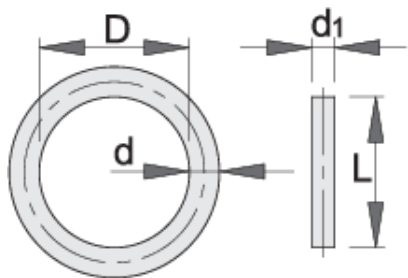

Prsten sigurnosni IMPACT, prihvat 1/2"

231.8/4

Profili

Opis proizvoda

- materijal čivije-osigurača: hrom-molibden
- materijal prstena: guma
- čivije-osigurača fosfatiran po standardu DIN 12476

		D	d	L	d1	
603997	10 - 14	20	4	20	3	8
603998	15 - 32	25	4	25	3	9

* Fotografije proizvoda su simbolične. Sve dimenzije su u mm, a težina u gramima. Sve navedene dimenzije mogu odstupati u granicama tolerancija.

Upotreba (slike)