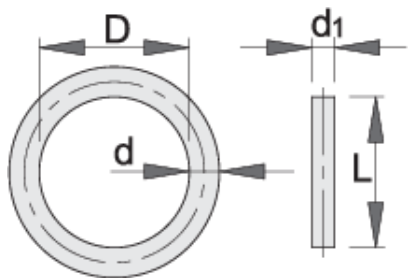

IMPACT krúžok 1/2"

231.8/4

Profiles

Product features

- materiál pinu: chróm molybdén
- materiál prstenca: guma
- Povrchová úprava čapu: fosfátovaná podľa normy DIN

		D	d	L	d1	
603997	10 - 14	20	4	20	3	8
603998	15 - 32	25	4	25	3	9

* Obrázky sú symbolické. Všetky rozmery sú v mm, hmotnosť je v g. Všetky udané rozmery sa môžu líšiť v rámci tolerancie.

Usage (pictures)