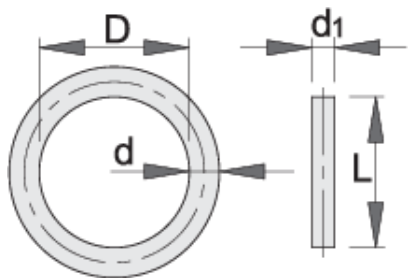

Akcesoria do nasadek udarowych 1/2"

231.8/4

Profile

Cechy produktu

- materiał zawlecзки: chrom-molibden
- materiał: guma
- wykończenie powierzchni: fosforyzowanie zgodne z DIN

		D	d	L	d1	
603997	10 - 14	20	4	20	3	8
603998	15 - 32	25	4	25	3	9

* Przedstawiony wygląd produktu jest orientacyjny. Wszystkie wymiary są w mm, podana waga w gramach

Użycie (Obrazy)