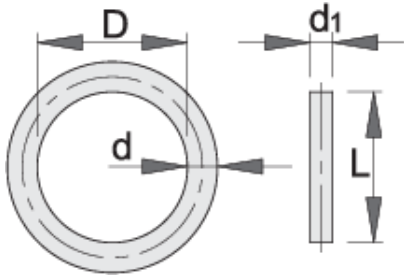

Εξαρτήματα για καρυδάκι αέρος 1/2"

231.8/4

Προφίλ

Χαρακτηριστικά προϊόντος

- υλικό πείρου: χρώμιο μολυβδένιο
- υλικό δακτυλίου: λάστιχο
- φινίρισμα επιφάνειας πείρου: επιφωσφάτωση σύμφωνα με τα πρότυπα DIN

		D	d	L	d1	
603997	10 - 14	20	4	20	3	8
603998	15 - 32	25	4	25	3	9

* Οι εικόνες των προϊόντων είναι συμβολικές. Όλες οι διαστάσεις είναι σε mm, το βάρος είναι σε γραμμάρια. Όλες οι αναφερόμενες διαστάσεις μπορεί να διαφέρουν σε ανοχές.