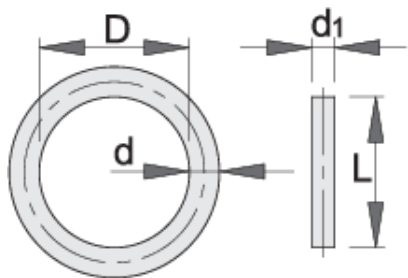

Prsten i osigurač 1/2"

231.8/4

Profili

Atributi proizvoda

- materijal čivije-osigurača: hrom-molibden
- materijal prstena: guma
- čivije-osigurača fosfatiran po standardu DIN 12476

		D	d	L	d1	
603997	10 - 14	20	4	20	3	8
603998	15 - 32	25	4	25	3	9

* Slike proizvoda su simbolične. Sve dimenzije su u mm, masa je u g.

Upotreba (pictures)