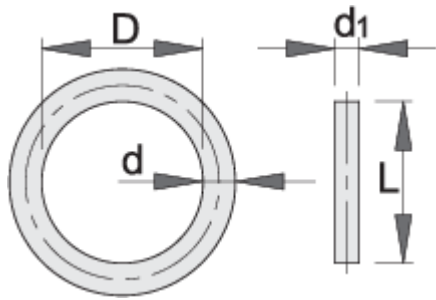

## Profili

---

## Atributi proizvoda

- materijal čivije-osigurača: hrom-molibden
- materijal prstena: guma
- čivije-osigurača fosfatiran po standardu DIN 12476

[\\_\(/bih/support/warranty\).](#)

Barcode	Range	D	d	L	d1	Icon
603997	10 - 14	20	4	20	3	8
603998	15 - 32	25	4	25	3	9