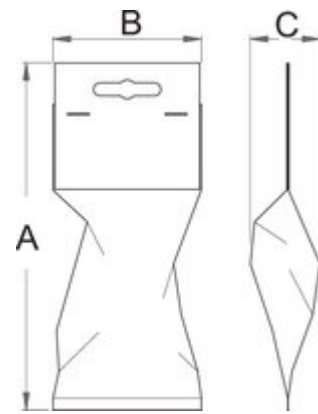

## Atributi proizvoda

- materijal čivije-osigurača: hrom-molibden
- materijal prstena: guma
- čivije-osigurača fosfatiran po standardu DIN 12476

[\\_\(/bih/support/warranty\).](#)

Barcode	Range	D	d	L	d1	Icon
603997	10 - 14	20	4	20	3	8
603998	15 - 32	25	4	25	3	9

### Maloprodajno pakiranje

Barcode	MA	MB	MC	Icon
603997	125	80	3	8
603998	125	80	3,5	9