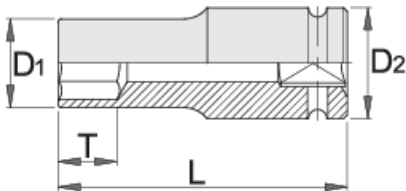

Ključ nasadni IMPACT dugi, prihvat 1/2"

231/4L6p

Profili

Opis proizvoda

- materijal: premium flex hrom-vanadijum čelik
- kovan, u potpunosti poboljšan i ojačan
- fosfatiran (ISO 9717)
- izrađen prema standardu ISO 2725-2 (samo metričke dimenzije)

		D1	D2	L	T	
607918	10	17.5	25	78	14	144
607919	11	18.7	25	78	14	166
607920	12	20	25	78	14	160
607921	13	21.3	25	78	14	168

		D1	D2	L	T	
607922	14	22.5	25	78	17	174
607923	15	23.7	30	78	17	226
607924	16	25	30	78	17	259
607925	17	26.2	30	78	17	244
609401	18	27.5	30	78	17	257
607926	19	28.7	30	78	19	265
607927	21	30	30	78	24	280
607928	22	32	30	78	24	292
607929	23	32	30	78	24	275
607930	24	35	30	78	24	337
607931	27	38.7	30	78	24	395
609402	28	40	30	78	24	395
607932	30	42	30	78	24	432
607933	32	44	30	78	24	421

* Fotografije proizvoda su simbolične. Sve dimenzije su u mm, a težina u gramima. Sve navedene dimenzije mogu odstupati u granicama tolerancija.

Bezbednost (slike)