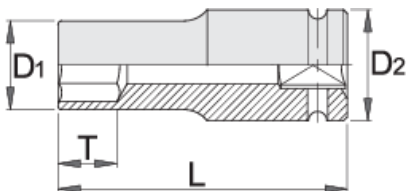

## Opis proizvoda

- materijal: premium flex hrom-vanadijum čelik
- kovan, u potpunosti poboljšan i ojačan
- fosfatiran (ISO 9717)
- izrađen prema standardu ISO 2725-2 (samo metričke dimenzije)

		D1	D2	L	T	
607918	10	17.5	25	78	14	144
607919	11	18.7	25	78	14	166
607920	12	20	25	78	14	160
607921	13	21.3	25	78	14	168

		D1	D2	L	T	
607922	14	22.5	25	78	17	174
607923	15	23.7	30	78	17	226
607924	16	25	30	78	17	259
607925	17	26.2	30	78	17	244
609401	18	27.5	30	78	17	257
607926	19	28.7	30	78	19	265
607927	21	30	30	78	24	280
607928	22	32	30	78	24	292
607929	23	32	30	78	24	275
607930	24	35	30	78	24	337
607931	27	38.7	30	78	24	395
609402	28	40	30	78	24	395
607932	30	42	30	78	24	432
607933	32	44	30	78	24	421

\* Fotografije proizvoda su simbolične. Sve dimenzije su u mm, a težina u gramima. Sve navedene dimenzije mogu odstupati u granicama tolerancija.