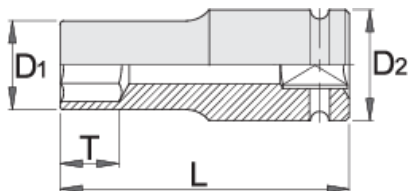

Ključ nasadni IMPACT dugi, prihvat 1/2"

231/4L6p

Profili

Opis proizvoda

- materijal: premium flex hrom-vanadijum čelik
- kovan, u potpunosti poboljšan i ojačan
- fosfatiran (ISO 9717)
- izrađen prema standardu ISO 2725-2 (samo metričke dimenzije)

		D1	D2	L	T	
607918	10	17.5	25	78	14	144
607919	11	18.7	25	78	14	166
607920	12	20	25	78	14	160
607921	13	21.3	25	78	14	168

		D1	D2	L	T	
607922	14	22.5	25	78	17	174
607923	15	23.7	30	78	17	226
607924	16	25	30	78	17	259
607925	17	26.2	30	78	17	244
609401	18	27.5	30	78	17	257
607926	19	28.7	30	78	19	265
607927	21	30	30	78	24	280
607928	22	32	30	78	24	292
607929	23	32	30	78	24	275
607930	24	35	30	78	24	337
607931	27	38.7	30	78	24	395
609402	28	40	30	78	24	395
607932	30	42	30	78	24	432
607933	32	44	30	78	24	421

* Fotografije proizvoda su simbolične. Sve dimenzije su u mm, a težina u gramima. Sve navedene dimenzije mogu odstupati u granicama tolerancija.

Bezbednost (slike)