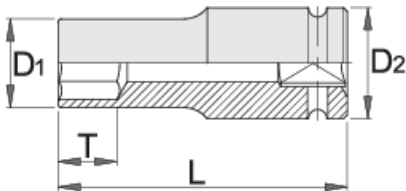

# Ključ nasadni 1/2" impact, dolg, 6 kotni

231/4L6p

Barcode	mm	D1	D2	L	T	Icon
607918	10	17.5	25	78	14	144
607919	11	18.7	25	78	14	166
607920	12	20	25	78	14	160
607921	13	21.3	25	78	14	168

		D1	D2	L	T	
607922	14	22.5	25	78	17	174
607923	15	23.7	30	78	17	226
607924	16	25	30	78	17	259
607925	17	26.2	30	78	17	244
609401	18	27.5	30	78	17	257
607926	19	28.7	30	78	19	265
607927	21	30	30	78	24	280
607928	22	32	30	78	24	292
607929	23	32	30	78	24	275
607930	24	35	30	78	24	337
607931	27	38.7	30	78	24	395
609402	28	40	30	78	24	395
607932	30	42	30	78	24	432
607933	32	44	30	78	24	421

\* Slike proizvodov so simbolične. Vse dimenzije so v mm, teža v g. Vse navedene dimenzije lahko odstopajo v tolerančnih merah.