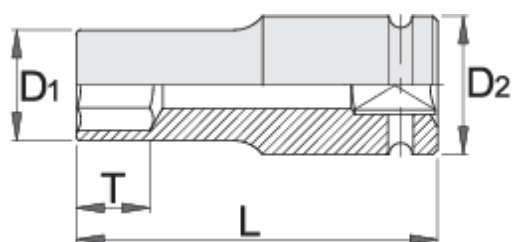

Ključ nasadni 1/2" impact, dolg, 6 kotni

231/4L6p

Profili

[\(/slo/about-us/materials\)](https://slo/about-us/materials)

[\(/slo/support/warranty\)](https://slo/support/warranty)

Atributi izdelka

- material: Premium Flex krom vanadijevo jeklo
- kovan, v celoti poboljššan
- površinska zaščita: fosfatiran po ISO 9717
- v celoti izdelan v skladu s standardom ISO 2725-2 (samo metrične dimenzije)

		D1	D2	L	T	
607918	10	17.5	25	78	14	144
607919	11	18.7	25	78	14	166
607920	12	20	25	78	14	160
607921	13	21.3	25	78	14	168
607922	14	22.5	25	78	17	174

		D1	D2	L	T	
607923	15	23.7	30	78	17	226
607924	16	25	30	78	17	259
607925	17	26.2	30	78	17	244
609401	18	27.5	30	78	17	257
607926	19	28.7	30	78	19	265
607927	21	30	30	78	24	280
607928	22	32	30	78	24	292
607929	23	32	30	78	24	275
607930	24	35	30	78	24	337
607931	27	38.7	30	78	24	395
609402	28	40	30	78	24	395
607932	30	42	30	78	24	432
607933	32	44	30	78	24	421
618729	5/16"	15	22	78	13	155
618732	1/2"	20	22	78	14	146
618740	1"	36	36	78	24	374
618748	1.1/2"	52.5	38	78	24	626