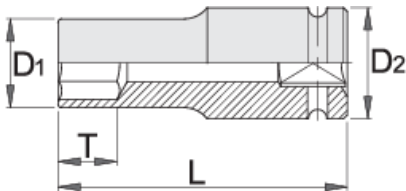

Ključ nasadni 1/2" impact, dolg, 6 kotni

231/4L6p

Profili

Atributi izdelka

- material: Premium Flex krom vanadijevo jeklo
- kovan, v celoti poboljššan
- površinska zaščita: fosfatiran po ISO 9717
- v celoti izdelan v skladu s standardom ISO 2725-2 (samo metrične dimenzije)

		D1	D2	L	T	
607918	10	17.5	25	78	14	144
607919	11	18.7	25	78	14	166
607920	12	20	25	78	14	160
607921	13	21.3	25	78	14	168

		D1	D2	L	T	
607922	14	22.5	25	78	17	174
607923	15	23.7	30	78	17	226
607924	16	25	30	78	17	259
607925	17	26.2	30	78	17	244
609401	18	27.5	30	78	17	257
607926	19	28.7	30	78	19	265
607927	21	30	30	78	24	280
607928	22	32	30	78	24	292
607929	23	32	30	78	24	275
607930	24	35	30	78	24	337
607931	27	38.7	30	78	24	395
609402	28	40	30	78	24	395
607932	30	42	30	78	24	432
607933	32	44	30	78	24	421

* Slike proizvodov so simbolične. Vse dimenzije so v mm, masa v g. Vse navedene dimenzije lahko odstopajo v tolerančnih merah.

Safety (slike)