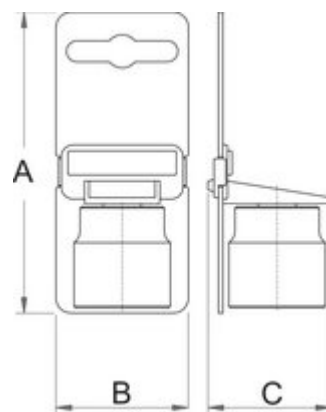

Ključ nasadni 1/2" impact, dolg, 6 kotni

231/4L6p

Profili

[\(/slo/about-us/materials\)](https://slo/about-us/materials)

[\(/slo/support/warranty\)](https://slo/support/warranty)

Atributi izdelka

- material: Premium Flex krom vanadijevo jeklo
- kovan, v celoti poboljššan
- površinska zaščita: fosfatiran po ISO 9717
- v celoti izdelan v skladu s standardom ISO 2725-2 (samo metrične dimenzije)

		D1	D2	L	T	
607918	10	17.5	25	78	14	144
607919	11	18.7	25	78	14	166
607920	12	20	25	78	14	160
607921	13	21.3	25	78	14	168
607922	14	22.5	25	78	17	174

		D1	D2	L	T	
607923	15	23.7	30	78	17	226
607924	16	25	30	78	17	259
607925	17	26.2	30	78	17	244
609401	18	27.5	30	78	17	257
607926	19	28.7	30	78	19	265
607927	21	30	30	78	24	280
607928	22	32	30	78	24	292
607929	23	32	30	78	24	275
607930	24	35	30	78	24	337
607931	27	38.7	30	78	24	395
609402	28	40	30	78	24	395
607932	30	42	30	78	24	432
607933	32	44	30	78	24	421
618729	5/16"	15	22	78	13	155
618732	1/2"	20	22	78	14	146
618740	1"	36	36	78	24	374
618748	1.1/2"	52.5	38	78	24	626

Maloprodajno pakiranje

	MA	MB	MC	
607918	145	44	43	149
607919	145	44	43	171
607920	145	44	43	165
607921	145	44	43	173
607922	145	44	43	179

	MA	MB	MC	
607923	145	44	44	231
607924	145	44	44	264
607925	145	44	44	249
609401	145	44	44	262
607926	145	44	44	270
607927	145	44	44,5	285
607928	145	44	45	297
607929	145	44	45	280
607930	145	44	46,5	342
607931	145	44	48	400
609402	145	44	49	400
607932	145	44	50	437
607933	145	44	51	426
618729	145	44	43	160
618730	145	44	43	161
618731	145	44	43	121
618732	145	44	43	151
618733	145	44	43	179
618734	145	44	43	176
618735	145	44	43	200
618736	145	44	43	223
618737	145	44	44	260
618738	145	44	45	300
618739	145	44	46	328
618740	145	44	47	379
618741	145	44	48	412
618742	145	44	49	434
618743	145	44	50	478
618744	145	44	51	482
618745	205	80	45	487