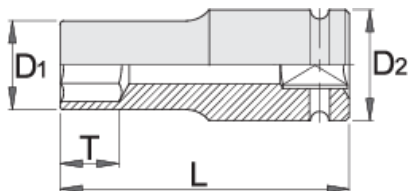

Hlavica IMPACT, dlhá 1/2"

231/4L6p

Profiles

Product features

- materiál: premium flex chróm vanádiová ocel'
- kované, tvrdené a temperované,
- čierneny podľa normy ISO 9717
- podľa ISO 2725-2

		D1	D2	L	T	
607918	10	17.5	25	78	14	144
607919	11	18.7	25	78	14	166
607920	12	20	25	78	14	160
607921	13	21.3	25	78	14	168

		D1	D2	L	T	
607922	14	22.5	25	78	17	174
607923	15	23.7	30	78	17	226
607924	16	25	30	78	17	259
607925	17	26.2	30	78	17	244
609401	18	27.5	30	78	17	257
607926	19	28.7	30	78	19	265
607927	21	30	30	78	24	280
607928	22	32	30	78	24	292
607929	23	32	30	78	24	275
607930	24	35	30	78	24	337
607931	27	38.7	30	78	24	395
609402	28	40	30	78	24	395
607932	30	42	30	78	24	432
607933	32	44	30	78	24	421

* Obrázky sú symbolické. Všetky rozmery sú v mm, hmotnosť je v g. Všetky udané rozmery sa môžu líšiť v rámci tolerancie.

Safety (pictures)