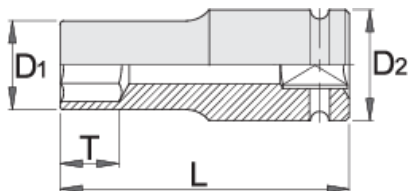

Hlavica IMPACT, dlhá 1/2"

231/4L6p

Profiles

Product features

- materiál: premium flex chróm vanádiová ocel'
- kované, tvrdené a temperované,
- čiernený podľa normy ISO 9717
- podľa ISO 2725-2

		D1	D2	L	T	
607918	10	17.5	25	78	14	144
607919	11	18.7	25	78	14	166
607920	12	20	25	78	14	160
607921	13	21.3	25	78	14	168

		D1	D2	L	T	
607922	14	22.5	25	78	17	174
607923	15	23.7	30	78	17	226
607924	16	25	30	78	17	259
607925	17	26.2	30	78	17	244
609401	18	27.5	30	78	17	257
607926	19	28.7	30	78	19	265
607927	21	30	30	78	24	280
607928	22	32	30	78	24	292
607929	23	32	30	78	24	275
607930	24	35	30	78	24	337
607931	27	38.7	30	78	24	395
609402	28	40	30	78	24	395
607932	30	42	30	78	24	432
607933	32	44	30	78	24	421

* Obrázky sú symbolické. Všetky rozmery sú v mm, hmotnosť je v g. Všetky udané rozmery sa môžu líšiť v rámci tolerancie.

Safety (pictures)