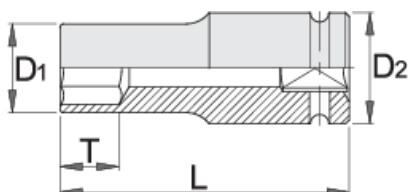

# Hlavica IMPACT, dlhá 1/2"

231/4L6p

## Product features

- materiál: premium flex chróm vanádiová ocel'
- kované, tvrdené a temperované,
- čierneny podľa normy ISO 9717
- podľa ISO 2725-2

		D1	D2	L	T	
607918	10	17.5	25	78	14	144
607919	11	18.7	25	78	14	166
607920	12	20	25	78	14	160
607921	13	21.3	25	78	14	168

		D1	D2	L	T	
607922	14	22.5	25	78	17	174
607923	15	23.7	30	78	17	226
607924	16	25	30	78	17	259
607925	17	26.2	30	78	17	244
609401	18	27.5	30	78	17	257
607926	19	28.7	30	78	19	265
607927	21	30	30	78	24	280
607928	22	32	30	78	24	292
607929	23	32	30	78	24	275
607930	24	35	30	78	24	337
607931	27	38.7	30	78	24	395
609402	28	40	30	78	24	395
607932	30	42	30	78	24	432
607933	32	44	30	78	24	421

\* Obrázky sú symbolické. Všetky rozmery sú v mm, hmotnosť je v g. Všetky udané rozmery sa môžu líšiť v rámci tolerancie.