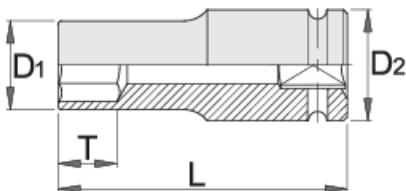

Ključ nasadni IMPACT dugi, prihvat 1/2"

231/4L6p

Profili

Atributi proizvoda

- materijal: Premium Flex krom-molibden
- kovan, u cijelosti ojačan i zakaljen
- završna obrada: fosfatiranje po standardu DIN12476
- izrađeni prema standardu ISO 2725-2 (samo metričke dimenzije)

		D1	D2	L	T	
607918	10	17.5	25	78	14	144
607919	11	18.7	25	78	14	166
607920	12	20	25	78	14	160
607921	13	21.3	25	78	14	168

		D1	D2	L	T	
607922	14	22.5	25	78	17	174
607923	15	23.7	30	78	17	226
607924	16	25	30	78	17	259
607925	17	26.2	30	78	17	244
609401	18	27.5	30	78	17	257
607926	19	28.7	30	78	19	265
607927	21	30	30	78	24	280
607928	22	32	30	78	24	292
607929	23	32	30	78	24	275
607930	24	35	30	78	24	337
607931	27	38.7	30	78	24	395
609402	28	40	30	78	24	395
607932	30	42	30	78	24	432
607933	32	44	30	78	24	421

* Slike proizvoda su simbolične. Sve dimenzije su u mm, masa je u g.

Safety (pictures)