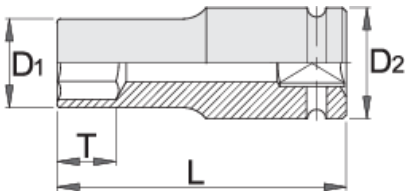

## Atributi proizvoda

- materijal: Premium Flex krom-molibden
- kovan, u cijelosti ojačan i zakaljen
- završna obrada: fosfatiranje po standardu DIN12476
- izrađeni prema standardu ISO 2725-2 (samo metričke dimenzije)

Barcode	mm	D1	D2	L	T	Icon
607918	10	17.5	25	78	14	144
607919	11	18.7	25	78	14	166
607920	12	20	25	78	14	160
607921	13	21.3	25	78	14	168

		D1	D2	L	T	
607922	14	22.5	25	78	17	174
607923	15	23.7	30	78	17	226
607924	16	25	30	78	17	259
607925	17	26.2	30	78	17	244
609401	18	27.5	30	78	17	257
607926	19	28.7	30	78	19	265
607927	21	30	30	78	24	280
607928	22	32	30	78	24	292
607929	23	32	30	78	24	275
607930	24	35	30	78	24	337
607931	27	38.7	30	78	24	395
609402	28	40	30	78	24	395
607932	30	42	30	78	24	432
607933	32	44	30	78	24	421

\* Slike proizvoda su simbolične. Sve dimenzije su u mm, masa je u g.