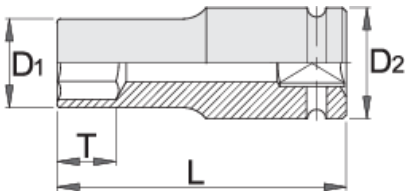

## Atributi proizvoda

- materijal: Premium Flex krom-molibden
- kovan, u cijelosti ojačan i zakaljen
- završna obrada: fosfatiranje po standardu DIN12476
- izrađeni prema standardu ISO 2725-2 (samo metričke dimenzije)

		D1	D2	L	T	
607918	10	17.5	25	78	14	144
607919	11	18.7	25	78	14	166
607920	12	20	25	78	14	160
607921	13	21.3	25	78	14	168

		D1	D2	L	T	
607922	14	22.5	25	78	17	174
607923	15	23.7	30	78	17	226
607924	16	25	30	78	17	259
607925	17	26.2	30	78	17	244
609401	18	27.5	30	78	17	257
607926	19	28.7	30	78	19	265
607927	21	30	30	78	24	280
607928	22	32	30	78	24	292
607929	23	32	30	78	24	275
607930	24	35	30	78	24	337
607931	27	38.7	30	78	24	395
609402	28	40	30	78	24	395
607932	30	42	30	78	24	432
607933	32	44	30	78	24	421

\* Slike proizvoda su simbolične. Sve dimenzije su u mm, masa je u g.