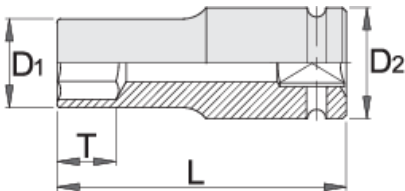

Μακρύ καρυδάκι αέρος 1/2"

231/4L6p

Προφίλ

Χαρακτηριστικά προϊόντος

- υλικό: χρώμιο μολυβδαίνιο
- σφυρήλατο, ολικά σκληρωμένο με θερμική επεξεργασία
- μαύρο φινίρισμα
- κατασκευασμένο σύμφωνα με τα πρότυπα ISO 2725-2 (μόνο μετρικά)

Barcode	mm	D1	D2	L	T	Icon
607918	10	17.5	25	78	14	144
607919	11	18.7	25	78	14	166
607920	12	20	25	78	14	160
607921	13	21.3	25	78	14	168

		D1	D2	L	T	
607922	14	22.5	25	78	17	174
607923	15	23.7	30	78	17	226
607924	16	25	30	78	17	259
607925	17	26.2	30	78	17	244
609401	18	27.5	30	78	17	257
607926	19	28.7	30	78	19	265
607927	21	30	30	78	24	280
607928	22	32	30	78	24	292
607929	23	32	30	78	24	275
607930	24	35	30	78	24	337
607931	27	38.7	30	78	24	395
609402	28	40	30	78	24	395
607932	30	42	30	78	24	432
607933	32	44	30	78	24	421

* Οι εικόνες των προϊόντων είναι συμβολικές. Όλες οι διαστάσεις είναι σε mm, το βάρος είναι σε γραμμάρια. Όλες οι αναφερόμενες διαστάσεις μπορεί να διαφέρουν σε ανοχές.

Ασφάλεια (εικόνες)