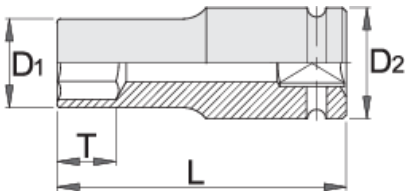

Μακρύ καρυδάκι αέρος 1/2"

231/4L6p

Προφίλ

Χαρακτηριστικά προϊόντος

- υλικό: χρώμιο μολυβδαίνιο
- σφυρήλατο, ολικά σκληρωμένο με θερμική επεξεργασία
- μαύρο φινίρισμα
- κατασκευασμένο σύμφωνα με τα πρότυπα ISO 2725-2 (μόνο μετρικά)

		D1	D2	L	T	
607918	10	17.5	25	78	14	144
607919	11	18.7	25	78	14	166
607920	12	20	25	78	14	160
607921	13	21.3	25	78	14	168

		D1	D2	L	T	
607922	14	22.5	25	78	17	174
607923	15	23.7	30	78	17	226
607924	16	25	30	78	17	259
607925	17	26.2	30	78	17	244
609401	18	27.5	30	78	17	257
607926	19	28.7	30	78	19	265
607927	21	30	30	78	24	280
607928	22	32	30	78	24	292
607929	23	32	30	78	24	275
607930	24	35	30	78	24	337
607931	27	38.7	30	78	24	395
609402	28	40	30	78	24	395
607932	30	42	30	78	24	432
607933	32	44	30	78	24	421

* Οι εικόνες των προϊόντων είναι συμβολικές. Όλες οι διαστάσεις είναι σε mm, το βάρος είναι σε γραμμάρια. Όλες οι αναφερόμενες διαστάσεις μπορεί να διαφέρουν σε ανοχές.

Ασφάλεια (εικόνες)