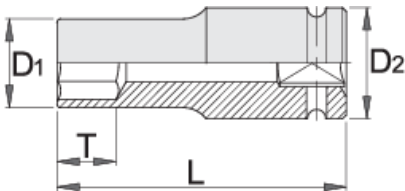

Vaso 1/2" de impacto largo

231/4L6p

Perfiles

Características del producto

- Material: cromo molibdeno
- forjado, templado y revenido
- protección de superficie: fosfatada de acuerdo con ISO 9717
- fabricado totalmente de acuerdo con ISO 2725-2 (medidas métricas)

|  |  | D1 | D2 | L | T |  |
|--|---|------|----|----|----|---|
| 607918 | 10 | 17.5 | 25 | 78 | 14 | 144 |
| 607919 | 11 | 18.7 | 25 | 78 | 14 | 166 |
| 607920 | 12 | 20 | 25 | 78 | 14 | 160 |
| 607921 | 13 | 21.3 | 25 | 78 | 14 | 168 |

|  |  | D1 | D2 | L | T |  |
|--|---|------|----|----|----|---|
| 607922 | 14 | 22.5 | 25 | 78 | 17 | 174 |
| 607923 | 15 | 23.7 | 30 | 78 | 17 | 226 |
| 607924 | 16 | 25 | 30 | 78 | 17 | 259 |
| 607925 | 17 | 26.2 | 30 | 78 | 17 | 244 |
| 609401 | 18 | 27.5 | 30 | 78 | 17 | 257 |
| 607926 | 19 | 28.7 | 30 | 78 | 19 | 265 |
| 607927 | 21 | 30 | 30 | 78 | 24 | 280 |
| 607928 | 22 | 32 | 30 | 78 | 24 | 292 |
| 607929 | 23 | 32 | 30 | 78 | 24 | 275 |
| 607930 | 24 | 35 | 30 | 78 | 24 | 337 |
| 607931 | 27 | 38.7 | 30 | 78 | 24 | 395 |
| 609402 | 28 | 40 | 30 | 78 | 24 | 395 |
| 607932 | 30 | 42 | 30 | 78 | 24 | 432 |
| 607933 | 32 | 44 | 30 | 78 | 24 | 421 |

* Las imágenes de los productos son simbólicas. Todas las dimensiones son en mm, peso en gramos.

Seguridad (imágenes)