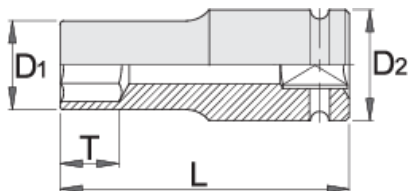

Ključ nasadni IMPACT dugi 1/2"

231/4L6p

Profili

Atributi proizvoda

- materijal: Premium krom-vanadij
- kovan, u cijelosti ojačan i zakaljen
- završna obrada: fosfatiranje po standardu DIN12476
- izrađeni prema standardu ISO 2725-2 (samo metričke dimenzije)

		D1	D2	L	T	
607918	10	17.5	25	78	14	144
607919	11	18.7	25	78	14	166
607920	12	20	25	78	14	160
607921	13	21.3	25	78	14	168

		D1	D2	L	T	
607922	14	22.5	25	78	17	174
607923	15	23.7	30	78	17	226
607924	16	25	30	78	17	259
607925	17	26.2	30	78	17	244
609401	18	27.5	30	78	17	257
607926	19	28.7	30	78	19	265
607927	21	30	30	78	24	280
607928	22	32	30	78	24	292
607929	23	32	30	78	24	275
607930	24	35	30	78	24	337
607931	27	38.7	30	78	24	395
609402	28	40	30	78	24	395
607932	30	42	30	78	24	432
607933	32	44	30	78	24	421

* Slike proizvoda su simbolične. Sve dimenzije su u mm, masa je u g.

Safety (pictures)