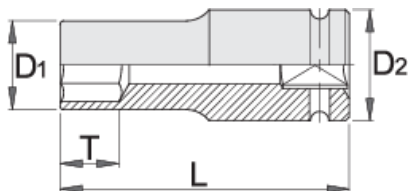

Вложка 1/2" IMPACT, удължена

231/4L6p

Профили

Параметри на продукта

- материал: хром-молибден
- ковани, изцяло закалени
- фосфатирани в съответствие със стандарт ISO 9717
- изработена в съответствие със стандарт ISO 2725-2 (само за метрични размери)

| Barcode | mm | D1 | D2 | L | T | Icon |
|---------|----|------|----|----|----|------|
| 607918 | 10 | 17.5 | 25 | 78 | 14 | 144 |
| 607919 | 11 | 18.7 | 25 | 78 | 14 | 166 |
| 607920 | 12 | 20 | 25 | 78 | 14 | 160 |
| 607921 | 13 | 21.3 | 25 | 78 | 14 | 168 |

|  |  | D1 | D2 | L | T |  |
|--|---|------|----|----|----|---|
| 607922 | 14 | 22.5 | 25 | 78 | 17 | 174 |
| 607923 | 15 | 23.7 | 30 | 78 | 17 | 226 |
| 607924 | 16 | 25 | 30 | 78 | 17 | 259 |
| 607925 | 17 | 26.2 | 30 | 78 | 17 | 244 |
| 609401 | 18 | 27.5 | 30 | 78 | 17 | 257 |
| 607926 | 19 | 28.7 | 30 | 78 | 19 | 265 |
| 607927 | 21 | 30 | 30 | 78 | 24 | 280 |
| 607928 | 22 | 32 | 30 | 78 | 24 | 292 |
| 607929 | 23 | 32 | 30 | 78 | 24 | 275 |
| 607930 | 24 | 35 | 30 | 78 | 24 | 337 |
| 607931 | 27 | 38.7 | 30 | 78 | 24 | 395 |
| 609402 | 28 | 40 | 30 | 78 | 24 | 395 |
| 607932 | 30 | 42 | 30 | 78 | 24 | 432 |
| 607933 | 32 | 44 | 30 | 78 | 24 | 421 |

* Снимките на продуктите са символични. Всички размери са в мм., теглото е в грамове .

Безопасност (снимки)