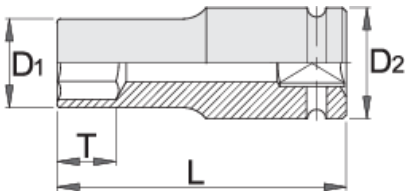

Çelës impakt 6 këndësh 1/2", i gjatë

231/4L6p

Profiles

Product features

- Materiali: krom molibden
- rënie të falsifikuara, ngurtësuar tërësisht dhe nevrík
- përfundojë sipërfaqe: të veshura me fosfat me ISO 9717 standarde
- bërë sipas standardit ISO 2725-2 (vetëm dimension metrikë)

		D1	D2	L	T	
607918	10	17.5	25	78	14	144
607919	11	18.7	25	78	14	166
607920	12	20	25	78	14	160
607921	13	21.3	25	78	14	168

		D1	D2	L	T	
607922	14	22.5	25	78	17	174
607923	15	23.7	30	78	17	226
607924	16	25	30	78	17	259
607925	17	26.2	30	78	17	244
609401	18	27.5	30	78	17	257
607926	19	28.7	30	78	19	265
607927	21	30	30	78	24	280
607928	22	32	30	78	24	292
607929	23	32	30	78	24	275
607930	24	35	30	78	24	337
607931	27	38.7	30	78	24	395
609402	28	40	30	78	24	395
607932	30	42	30	78	24	432
607933	32	44	30	78	24	421

* Imazhet e produkteve janë simbolike. Të gjitha dimensionet janë në mm, pesha në gram. Të gjitha dimensionet e listuara mund të ndryshojnë në tolerancë.

Safety (pictures)