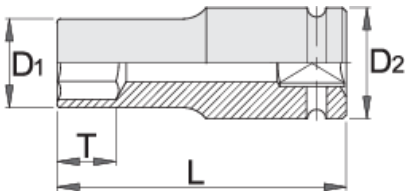

Çelës impakt 6 këndësh 1/2", i gjatë

231/4L6p

Profiles

Product features

- Materiali: krom molibden
- rënie të falsifikuara, ngurtësuar tërësisht dhe nevrrik
- përfundojë sipërfaqe: të veshura me fosfat me ISO 9717 standarde
- bërë sipas standardit ISO 2725-2 (vetëm dimension metrikë)

		D1	D2	L	T	
607918	10	17.5	25	78	14	144
607919	11	18.7	25	78	14	166
607920	12	20	25	78	14	160
607921	13	21.3	25	78	14	168

		D1	D2	L	T	
607922	14	22.5	25	78	17	174
607923	15	23.7	30	78	17	226
607924	16	25	30	78	17	259
607925	17	26.2	30	78	17	244
609401	18	27.5	30	78	17	257
607926	19	28.7	30	78	19	265
607927	21	30	30	78	24	280
607928	22	32	30	78	24	292
607929	23	32	30	78	24	275
607930	24	35	30	78	24	337
607931	27	38.7	30	78	24	395
609402	28	40	30	78	24	395
607932	30	42	30	78	24	432
607933	32	44	30	78	24	421

* Imazhet e produkteve janë simbolike. Të gjitha dimensionet janë në mm, pesha në gram. Të gjitha dimensionet e listuara mund të ndryshojnë në tolerancë.

Safety (pictures)