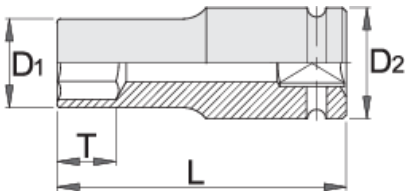

# Çelës impakt 6 këndësh 1/2", i gjatë

231/4L6p

## Product features

- Materiali: krom molibden
- rënie të falsifikuara, ngurtësuar tërësisht dhe nevrrik
- përfundojë sipërfaqe: të veshura me fosfat me ISO 9717 standarde
- bërë sipas standardit ISO 2725-2 (vetëm dimension metrikë)

		D1	D2	L	T	
607918	10	17.5	25	78	14	144
607919	11	18.7	25	78	14	166
607920	12	20	25	78	14	160
607921	13	21.3	25	78	14	168

		D1	D2	L	T	
607922	14	22.5	25	78	17	174
607923	15	23.7	30	78	17	226
607924	16	25	30	78	17	259
607925	17	26.2	30	78	17	244
609401	18	27.5	30	78	17	257
607926	19	28.7	30	78	19	265
607927	21	30	30	78	24	280
607928	22	32	30	78	24	292
607929	23	32	30	78	24	275
607930	24	35	30	78	24	337
607931	27	38.7	30	78	24	395
609402	28	40	30	78	24	395
607932	30	42	30	78	24	432
607933	32	44	30	78	24	421

\* Imazhet e produkteve janë simbolike. Të gjitha dimensionet janë në mm, pesha në gram. Të gjitha dimensionet e listuara mund të ndryshojnë në tolerancë.