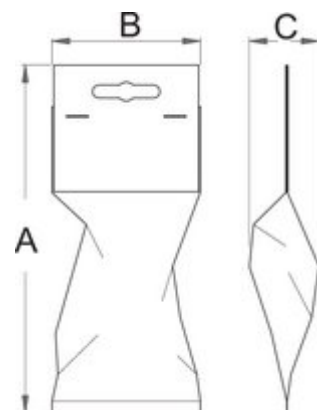

Spare jaw for 585/6P

585.1/7P

Profiles

618622

765

643

Retail packaging

	MA	MB	MC	
618622	205	150	39	643