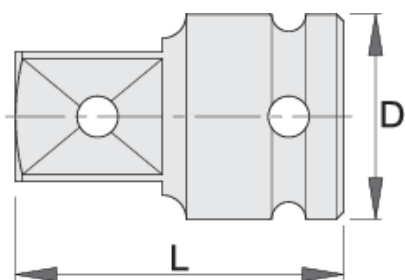

Adapter IMPACT, prihvat 1/2"

231.7/4

Profili

Opis proizvoda

- materijal: premium flex hrom-vanadijum čelik
- kovan, u potpunosti poboljšan i ojačan
- fosfatiran (ISO 9717)

603979

1/2" - 3/4"

30

48

169

D

L

612120

1/2" - 3/8"

25

38

70

* Fotografije proizvoda su simbolične. Sve dimenzije su u mm, a težina u gramima. Sve navedene dimenzije mogu odstupati u granicama tolerancija.

Bezbednost (slike)