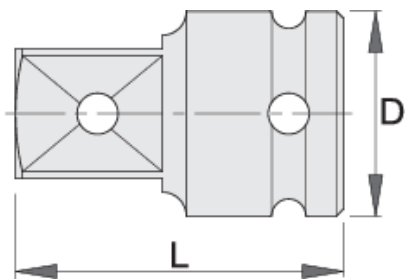

Adapter IMPACT, prihvat 1/2"

231.7/4

Profili

Opis proizvoda

- materijal: premium flex hrom-vanadijum čelik
- kovan, u potpunosti poboljšan i ojačan
- fosfatiran (ISO 9717)

603979

1/2" - 3/4"

30

48

169

D

L

612120

1/2" - 3/8"

25

38

70

Till end of stock

* Fotografije proizvoda su simbolične. Sve dimenzije su u mm, a težina u gramima. Sve navedene dimenzije mogu odstupati u granicama tolerancija.

Bezbednost (slike)