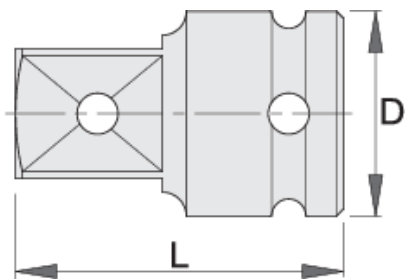

## Atributi izdelka

- material: Premium Flex krom vanadijevo jeklo
- kovan, v celoti poboljšan
- površinska zaščita: fosfatiran po ISO 9717

603979

1/2" - 3/4"

D

30

L

48

\* Slike proizvodov so simbolične. Vse dimenzije so v mm, teža v g. Vse navedene dimenzije lahko odstopajo v tolerančnih merah.