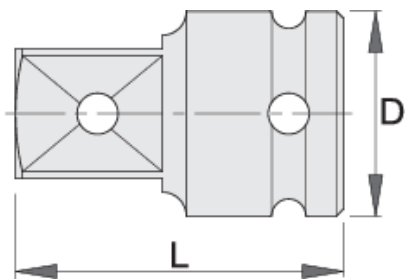

Adapter 1/2" impact

231.7/4

Profili

Atributi izdelka

- material: Premium Flex krom vanadijevo jeklo
- kovan, v celoti poboljšan
- površinska zaščita: fosfatiran po ISO 9717

603979

1/2" - 3/4"

30

48

169

D

L

612120

1/2" - 3/8"

25

38

70

* Slike proizvodov so simbolične. Vse dimenzije so v mm, masa v g. Vse navedene dimenzije lahko odstopajo v tolerančnih merah.

Safety (slike)