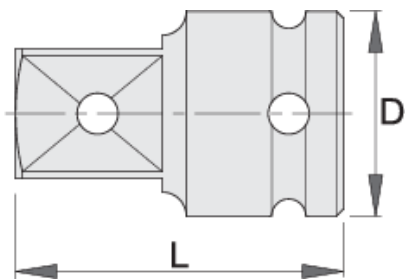

Adapter 1/2" impact

231.7/4

Profili

Atributi izdelka

- material: Premium Flex krom vanadijevo jeklo
- kovan, v celoti poboljššan
- površinska zaščita: fosfatiran po ISO 9717

603979

1/2" - 3/4"

D

30

L

48

169

D

L

612120

1/2" - 3/8"

25

38

70

Till end of stock

* Slike proizvodov so simbolične. Vse dimenzije so v mm, masa v g. Vse navedene dimenzije lahko odstopajo v tolerančnih merah.

Safety (slike)