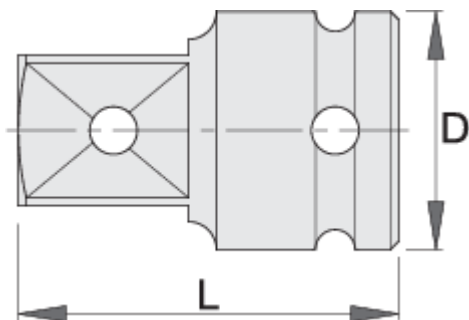

## Atributi proizvoda

- materijal: Premium krom-vanadij
- kovan, u cijelosti ojačan i zakaljen
- završna obrada: fosfatiranje po standardu DIN12476

603979

1/2" - 3/4"

D

30

L

48