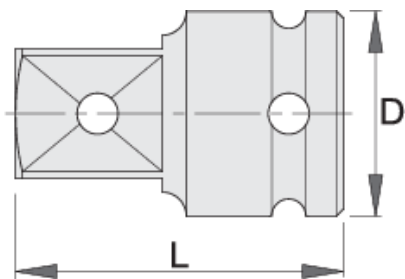

## Atributi proizvoda

- materijal: Premium krom-vanadij
- kovan, u cijelosti ojačan i zakaljen
- završna obrada: fosfatiranje po standardu DIN12476

603979

1/2" - 3/4"

D

30

L

48

169

\* Slike proizvoda su simbolične. Sve dimenzije su u mm, masa je u g.