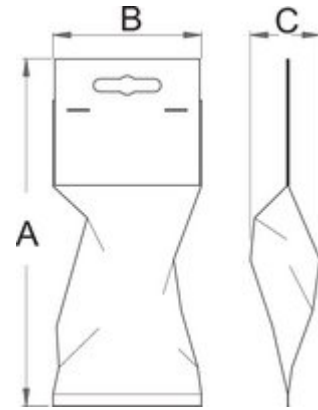

## Atributi proizvoda

- materijal: Premium krom-vanadij
- kovan, u cijelosti ojačan i zakaljen
- završna obrada: fosfatiranje po standardu DIN12476

603979

1/2" - 3/4"

D

30

L

48

169

D

L

612120

1/2" - 3/8"

25

38

70

### Maloprodajno pakiranje

	MA	MB	MC	
603979	125	80	30	169
612120	125	80	25	70