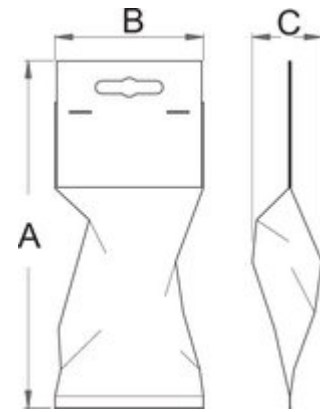

- Materiali: krom molibden
- rënie të falsifikuara, ngurtësuar tërësisht dhe nevrik
- përfundojë sipërfaqe: të veshura me fosfat me ISO 9717 standarde

603979

1/2" - 3/4"

D

30

L

48

169

D

L

612120

1/2" - 3/8"

25

38

70

Retail packaging