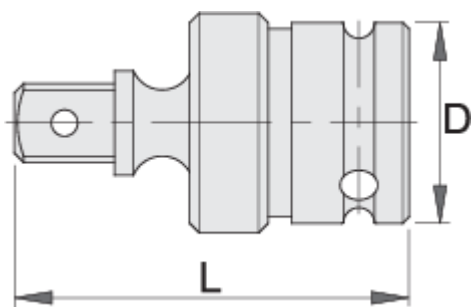

Hlavica nástrčná, dlhá 1/2"

231.6/4

Profiles

[\(/sk/about-us/materials\)](https://sk/about-us/materials)

[\(/sk/support/warranty\)](https://sk/support/warranty)

Product features

- materiál: premium flex chróm vanádiová oceľ
- kované, tvrdené a temperované,
- čiernený podľa normy ISO 9717