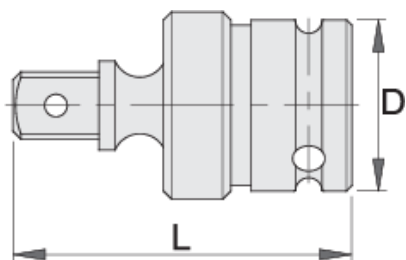

Hlavica nástrčná, dlhá 1/2"

231.6/4

Profiles

Product features

- materiál: premium flex chróm vanádiová ocel'
- kované, tvrdené a temperované,
- čiernený podľa normy ISO 9717

609460

1/2"

D

32

L

60

209

* Obrázky sú symbolické. Všetky rozmery sú v mm, hmotnosť je v g. Všetky udané rozmery sa môžu líšiť v rámci tolerancie.

Safety (pictures)