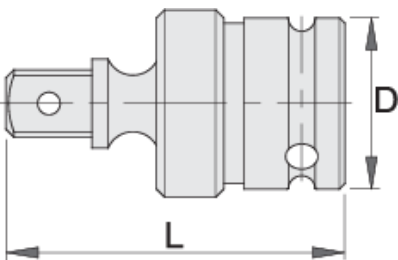

Άρθρωση για καρυδάκι αέρος 1/2"

231.6/4

Προφίλ

Χαρακτηριστικά προϊόντος

- υλικό: χρώμιο μολυβδαίνιο
- σφυρήλατο, ολικά σκληρυμένο με θερμική επεξεργασία
- μαύρο φινίρισμα

609460

1/2"

D

32

L

60

209

* Οι εικόνες των προϊόντων είναι συμβολικές. Όλες οι διαστάσεις είναι σε mm, το βάρος είναι σε γραμμάρια. Όλες οι αναφερόμενες διαστάσεις μπορεί να διαφέρουν σε ανοχές.

Ασφάλεια (εικόνες)