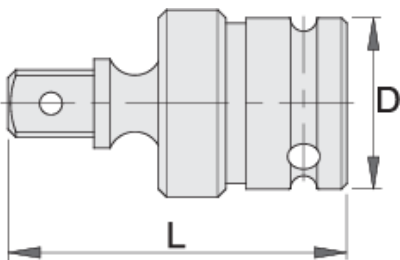

Άρθρωση για καρυδάκι αέρος 1/2"

231.6/4

Προφίλ

Χαρακτηριστικά προϊόντος

- υλικό: χρώμιο μολυβδαίνιο
- σφυρήλατο, ολικά σκληρυμένο με θερμική επεξεργασία
- μαύρο φινίρισμα

609460

1/2"

D

32

L

60

209

* Οι εικόνες των προϊόντων είναι συμβολικές. Όλες οι διαστάσεις είναι σε mm, το βάρος είναι σε γραμμάρια. Όλες οι αναφερόμενες διαστάσεις μπορεί να διαφέρουν σε ανοχές.

Ασφάλεια (εικόνες)