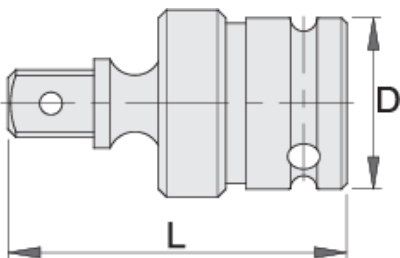

Άρθρωση για καρυδάκι αέρος 1/2"

231.6/4

Προφίλ

Χαρακτηριστικά προϊόντος

- υλικό: χρώμιο μολυβδαίνιο
- σφυρήλατο, ολικά σκληρυμένο με θερμική επεξεργασία
- μαύρο φινίρισμα

609460

1/2"

D

32

L

60

209

* Οι εικόνες των προϊόντων είναι συμβολικές. Όλες οι διαστάσεις είναι σε mm, το βάρος είναι σε γραμμάρια. Όλες οι αναφερόμενες διαστάσεις μπορεί να διαφέρουν σε ανοχές.

Ασφάλεια (εικόνες)