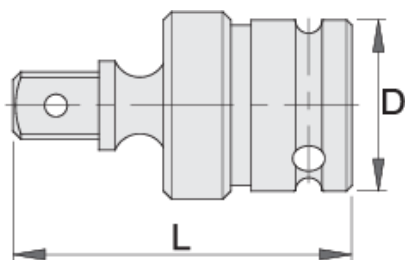

Άρθρωση για καρυδάκι αέρος 1/2"

231.6/4

Profiles

Product attributes

- υλικό: χρώμιο μολυβδαίνιο
- σφυρήλατο, ολικά σκληρυμένο με θερμική επεξεργασία
- μαύρο φινίρισμα

609460

1/2"

32

60

209

* Οι εικόνες των προϊόντων είναι συμβολικές. Όλες οι διαστάσεις είναι σε mm, το βάρος είναι σε γραμμάρια. Όλες οι αναφερόμενες διαστάσεις μπορεί να διαφέρουν σε ανοχές.

Safety (pictures)