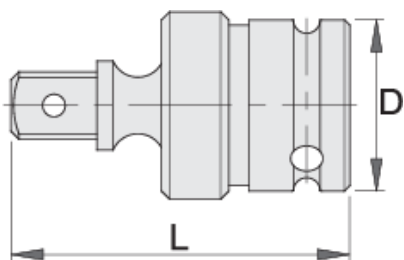

IMPACT 1/2" kloubový adaptér

231.6/4

Profily

Vlastnosti produktu

- materiál: Premium Flex chrom-vanadium ocel
- postupově kované, zcela tvrzeno a temperováno
- Povrchová úprava: černé provedení dle DIN12476

609460

1/2"

D

32

L

60

209

* Obrázky produktů jsou symbolické. Všechny rozměry jsou v mm a hmotnost v gramech. Všechny uvedené rozměry se mohou lišit v toleranci.