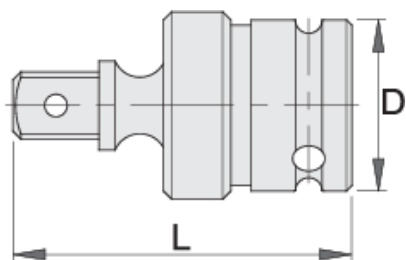

IMPACT 1/2" kloubový adaptér

231.6/4

Profily

Vlastnosti produktu

- materiál: Premium Flex chrom-vanadium ocel
- postupově kované, zcela tvrzeno a temperováno
- Povrchová úprava: černé provedení dle DIN12476

609460

1/2"

D

32

L

60

209

* Obrázky produktů jsou symbolické. Všechny rozměry jsou v mm a hmotnost v gramech. Všechny uvedené rozměry se mohou lišit v toleranci.