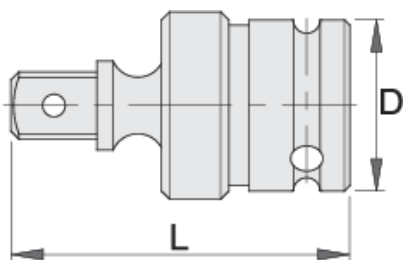

Nyje karadni impakt 1/2"

231.6/4

Profiles

Product features

- Materiali: krom molibden
- rënie të falsifikuara, ngurtësuar tërësisht dhe nevrík
- përfundojë sipërfaqe: të veshura me fosfat me ISO 9717 standarde

609460

1/2"

D

32

L

60

209

* Imazhet e produkteve janë simbolike. Të gjitha dimensionet janë në mm, pesha në gram. Të gjitha dimensionet e listuara mund të ndryshojnë në tolerancë.