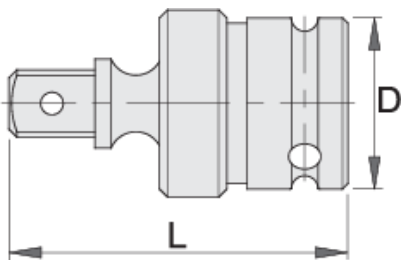

Nyje karadni impakt 1/2"

231.6/4

Profiles

Product features

- Materiali: krom molibden
- rënie të falsifikuara, ngurtësuar tërësisht dhe nevrík
- përfundojë sipërfaqe: të veshura me fosfat me ISO 9717 standarde

609460

1/2"

D

32

L

60

209

* Imazhet e produkteve janë simbolike. Të gjitha dimensionet janë në mm, pesha në gram. Të gjitha dimensionet e listuara mund të ndryshojnë në tolerancë.