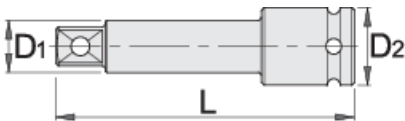

## Opis proizvoda

- materijal: premium flex hrom-vanadijum čelik
- kovan, u potpunosti poboljššan i ojačan
- fosfatiran (ISO 9717)

		L	D1	D2	
603978	1/2"	75	16.6	25	148
603977	1/2"	125	16.6	25	230

\* Fotografije proizvoda su simbolične. Sve dimenzije su u mm, a težina u gramima. Sve navedene dimenzije mogu odstupati u granicama tolerancija.