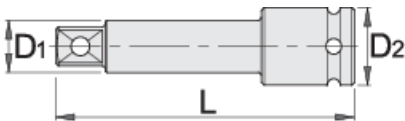

L	D1	D2	
603978	1/2"	75	16.6	25	148
603977	1/2"	125	16.6	25	230

* Fotografije proizvoda su simbolične. Sve dimenzije su u mm, a težina u gramima. Sve navedene dimenzije mogu odstupati u granicama tolerancija.

Bezbednost (slike)