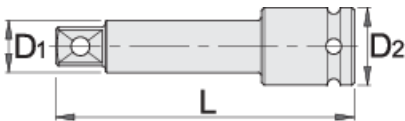

Nastavak IMPACT dugi, prihvat 1/2"

231.4/4

Profili

Opis proizvoda

- materijal: premium flex hrom-vanadijum čelik
- kovan, u potpunosti poboljšan i ojačan
- fosfatiran (ISO 9717)

Barcode	Size	L	D1	D2	Weight
603978	1/2"	75	16.6	25	148
603977	1/2"	125	16.6	25	230

* Fotografije proizvoda su simbolične. Sve dimenzije su u mm, a težina u gramima. Sve navedene dimenzije mogu odstupati u granicama tolerancija.

Bezbednost (slike)