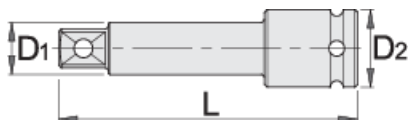

IMPACT nadstavec 1/2", dlhý

231.4/4

Profiles

Product features

- materiál: premium flex chróm vanádiová ocel'
- kované, tvrdené a temperované,
- čiernený podľa normy ISO 9717

Barcode	Size	L	D1	D2	Weight
603978	1/2"	75	16.6	25	148
603977	1/2"	125	16.6	25	230

* Obrázky sú symbolické. Všetky rozmery sú v mm, hmotnosť je v g. Všetky udané rozmery sa môžu líšiť v rámci tolerancie.

Safety (pictures)