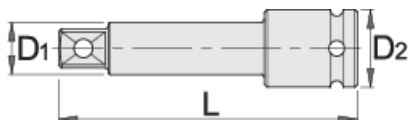

## Attributi del prodotto

- materiale: acciaio al cromo vanadio flex premium
- forgiata, interamente bonificata
- finitura superficiale: nera ISO 9717

Barcode	Size	L	D1	D2	Weight
603978	1/2"	75	16.6	25	148
603977	1/2"	125	16.6	25	230

\* Le immagini dei prodotti sono puramente simboliche. Tutte le dimensioni sono in mm, peso in grammi.