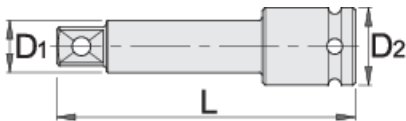

Barra di estensione IMPACT 1/2"

231.4/4

Profili

Attributi del prodotto

- materiale: acciaio al cromo vanadio flex premium
- forgiata, interamente bonificata
- finitura superficiale: nera ISO 9717

Barcode	Size	L	D1	D2	Weight
603978	1/2"	75	16.6	25	148
603977	1/2"	125	16.6	25	230

* Le immagini dei prodotti sono puramente simboliche. Tutte le dimensioni sono in mm, peso in grammi.

Safety (pictures)