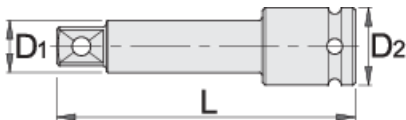

Μακριά προέκταση για καρυδάκι αέρος 1/2"

231.4/4

Προφίλ

Χαρακτηριστικά προϊόντος

- υλικό: χρώμιο μολυβδαίνιο
- σφυρήλατο, ολικά σκληρυμένο με θερμική επεξεργασία
- μαύρο φινίρισμα

Barcode	Size	L	D1	D2	Weight
603978	1/2"	75	16.6	25	148
603977	1/2"	125	16.6	25	230

* Οι εικόνες των προϊόντων είναι συμβολικές. Όλες οι διαστάσεις είναι σε mm, το βάρος είναι σε γραμμάρια. Όλες οι αναφερόμενες διαστάσεις μπορεί να διαφέρουν σε ανοχές.

Ασφάλεια (εικόνες)