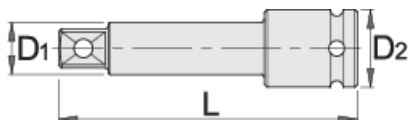

IMPACT 1/2" nástavec ráčny, dlouhý

231.4/4

Profily

Vlastnosti produktu

- materiál: Premium Flex chrom-vanadium ocel
- postupově kované, zcela tvrzeno a temperováno
- Povrchová úprava: černé provedení dle DIN12476

Barcode	Size	L	D1	D2	Weight
603978	1/2"	75	16.6	25	148
603977	1/2"	125	16.6	25	230

* Obrázky produktů jsou symbolické. Všechny rozměry jsou v mm a hmotnost v gramech. Všechny uvedené rozměry se mohou lišit v toleranci.