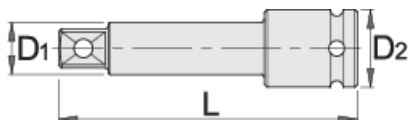

Barcode	Size	L	D1	D2	Weight
603978	1/2"	75	16.6	25	148
603977	1/2"	125	16.6	25	230

* Obrázky produktů jsou symbolické. Všechny rozměry jsou v mm a hmotnost v gramech. Všechny uvedené rozměry se mohou lišit v toleranci.

Bezpečnost (obrázky)