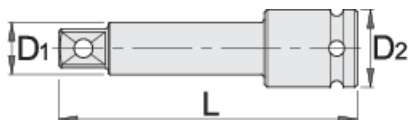

## Vlastnosti produktu

- materiál: Premium Flex chrom-vanadium ocel
- postupově kované, zcela tvrzeno a temperováno
- Povrchová úprava: černé provedení dle DIN12476

		L	D1	D2	
603978	1/2"	75	16.6	25	148
603977	1/2"	125	16.6	25	230

\* Obrázky produktů jsou symbolické. Všechny rozměry jsou v mm a hmotnost v gramech. Všechny uvedené rozměry se mohou lišit v toleranci.