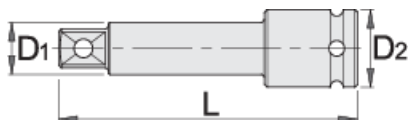

Produžetak IMPACT 1/2"

231.4/4

Profili

Atributi proizvoda

- materijal: Premium krom-vanadij
- kovan, u cijelosti ojačan i zakaljen
- završna obrada: fosfatiranje po standardu DIN12476

Barcode	Size	L	D1	D2	Weight
603978	1/2"	75	16.6	25	148
603977	1/2"	125	16.6	25	230

* Slike proizvoda su simbolične. Sve dimenzije su u mm, masa je u g.

Safety (pictures)