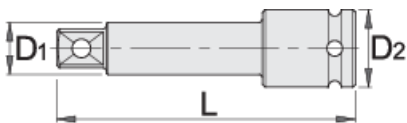

## Atributi proizvoda

- materijal: Premium krom-vanadij
- kovan, u cijelosti ojačan i zakaljen
- završna obrada: fosfatiranje po standardu DIN12476

Barcode	Size	L	D1	D2	Weight
603978	1/2"	75	16.6	25	148
603977	1/2"	125	16.6	25	230

\* Slike proizvoda su simbolične. Sve dimenzije su u mm, masa je u g.