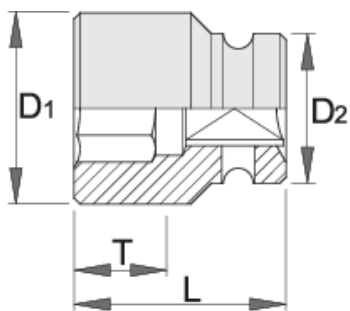

Ključ nasadni IMPACT, prihvat 1/2"

231/4 6p

Profili

Standardi

ISO 2725 - 2

Opis proizvoda

- materijal: premium flex hrom-vanadijum čelik
- kovan, u potpunosti poboljšani i ojačani
- fosfatirani (ISO 9717)
- izrađeni prema standardu ISO 2725-2 (samo metričke dimenzije)

		D1	D2	L	T	
603962	10	17.5	25	38	12	94
603963	11	18.7	25	38	12	95
603964	12	20	25	38	12	95
603965	13	21	25	38	12	96
603966	14	22.5	25	38	12	95
603967	15	23.7	30	38	12	140
603968	16	25	30	38	12	143
603969	17	26	30	38	13	140
609399	18	27.5	30	38	13	135
603970	19	28.7	30	38	13	126
603971	21	30	30	38	13	139
603972	22	32	30	38	13	133
603973	23	32	30	38	13	183
603974	24	35	30	45	20	235
603975	27	38.7	30	50	24	235
609400	28	40	30	50	24	255
603976	30	42	30	50	24	259
605548	32	44	30	50	24	72

* Fotografije proizvoda su simbolične. Sve dimenzije su u mm, a težina u gramima. Sve navedene dimenzije mogu odstupati u granicama tolerancija.

Bezbednost (slike)