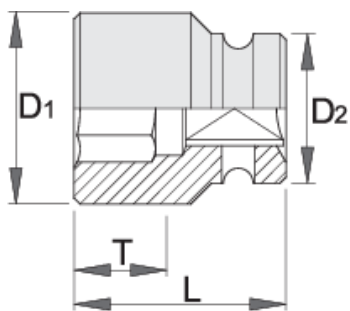

Ključ nasadni 1/2" impact, 6 kotni

231/4 6p

Profili

standard

ISO 2725-2

Atributi izdelka

- material: Premium Flex krom vanadijevo jeklo
- kovan, v celoti poboljšan
- površinska zaščita: fosfatiran po ISO 9717
- v celoti izdelan v skladu s standardom ISO 2725-2 (samo metrične dimenzije)

		D1	D2	L	T	
603962	10	17.5	25	38	12	94
603963	11	18.7	25	38	12	95
603964	12	20	25	38	12	95
603965	13	21	25	38	12	96
603966	14	22.5	25	38	12	95
603967	15	23.7	30	38	12	140
603968	16	25	30	38	12	143
603969	17	26	30	38	13	140
609399	18	27.5	30	38	13	135
603970	19	28.7	30	38	13	126
603971	21	30	30	38	13	139
603972	22	32	30	38	13	133
603973	23	32	30	38	13	183
603974	24	35	30	45	20	235
603975	27	38.7	30	50	24	235
609400	28	40	30	50	24	255
603976	30	42	30	50	24	259
605548	32	44	30	50	24	72

* Slike proizvodov so simbolične. Vse dimenzije so v mm, masa v g. Vse navedene dimenzije lahko odstopajo v tolerančnih merah.

Safety (slike)