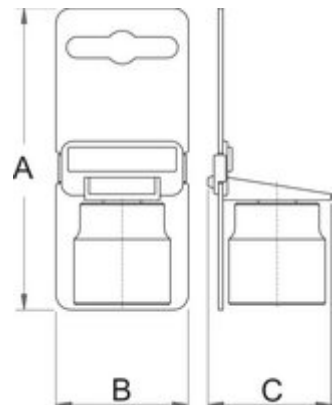

Hlavica IMPACT 1/2"

231/4 6p

Profiles

[\(/sk/about-us/materials\)](https://sk/about-us/materials)

[\(/sk/support/warranty\)](https://sk/support/warranty)

Product features

- materiál: premium flex chróm vanádiová oceľ
- kované, tvrdené a temperované,
- čiernený podľa normy ISO 9717
- podľa ISO 2725-2

Standards

ISO 2725 - 2

| | | | | | | |
|--------|--------|------|----|----|----|-----|
| 603962 | 10 | 17.5 | 25 | 38 | 12 | 94 |
| 603963 | 11 | 18.7 | 25 | 38 | 12 | 95 |
| 603964 | 12 | 20 | 25 | 38 | 12 | 95 |
| 603965 | 13 | 21 | 25 | 38 | 12 | 96 |
| 603966 | 14 | 22.5 | 25 | 38 | 12 | 95 |
| 603967 | 15 | 23.7 | 30 | 38 | 12 | 140 |
| 603968 | 16 | 25 | 30 | 38 | 12 | 143 |
| 603969 | 17 | 26 | 30 | 38 | 13 | 140 |
| 609399 | 18 | 27.5 | 30 | 38 | 13 | 135 |
| 603970 | 19 | 28.7 | 30 | 38 | 13 | 126 |
| 603971 | 21 | 30 | 30 | 38 | 13 | 139 |
| 603972 | 22 | 32 | 30 | 38 | 13 | 133 |
| 603973 | 23 | 32 | 30 | 38 | 13 | 183 |
| 603974 | 24 | 35 | 30 | 45 | 20 | 235 |
| 603975 | 27 | 38.7 | 30 | 50 | 24 | 235 |
| 609400 | 28 | 40 | 30 | 50 | 24 | 255 |
| 603976 | 30 | 42 | 30 | 50 | 24 | 259 |
| 605548 | 32 | 44 | 30 | 50 | 24 | 72 |
| 618710 | 3/8" | 16 | 22 | 38 | 12 | 72 |
| 618715 | 11/16" | 26 | 26 | 38 | 13 | 95 |
| 618717 | 13/16" | 30 | 30 | 38 | 14 | 129 |
| 618720 | 1" | 36 | 36 | 38 | 14 | 183 |