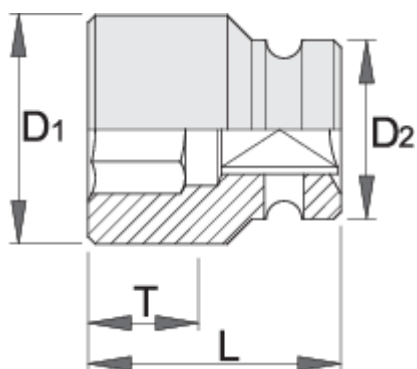

Hlavica IMPACT 1/2"

231/4 6p

Profiles

[\(/sk/about-us/materials\)](https://sk/about-us/materials)

[\(/sk/support/warranty\)](https://sk/support/warranty)

Product features

- materiál: premium flex chróm vanádiová oceľ
- kované, tvrdené a temperované,
- čiernený podľa normy ISO 9717
- podľa ISO 2725-2

Standards

ISO 2725 - 2

| | | | | | | |
|--------|--------|------|----|----|----|-----|
| 603962 | 10 | 17.5 | 25 | 38 | 12 | 94 |
| 603963 | 11 | 18.7 | 25 | 38 | 12 | 95 |
| 603964 | 12 | 20 | 25 | 38 | 12 | 95 |
| 603965 | 13 | 21 | 25 | 38 | 12 | 96 |
| 603966 | 14 | 22.5 | 25 | 38 | 12 | 95 |
| 603967 | 15 | 23.7 | 30 | 38 | 12 | 140 |
| 603968 | 16 | 25 | 30 | 38 | 12 | 143 |
| 603969 | 17 | 26 | 30 | 38 | 13 | 140 |
| 609399 | 18 | 27.5 | 30 | 38 | 13 | 135 |
| 603970 | 19 | 28.7 | 30 | 38 | 13 | 126 |
| 603971 | 21 | 30 | 30 | 38 | 13 | 139 |
| 603972 | 22 | 32 | 30 | 38 | 13 | 133 |
| 603973 | 23 | 32 | 30 | 38 | 13 | 183 |
| 603974 | 24 | 35 | 30 | 45 | 20 | 235 |
| 603975 | 27 | 38.7 | 30 | 50 | 24 | 235 |
| 609400 | 28 | 40 | 30 | 50 | 24 | 255 |
| 603976 | 30 | 42 | 30 | 50 | 24 | 259 |
| 605548 | 32 | 44 | 30 | 50 | 24 | 72 |
| 618710 | 3/8" | 16 | 22 | 38 | 12 | 72 |
| 618715 | 11/16" | 26 | 26 | 38 | 13 | 95 |
| 618717 | 13/16" | 30 | 30 | 38 | 14 | 129 |
| 618720 | 1" | 36 | 36 | 38 | 14 | 183 |