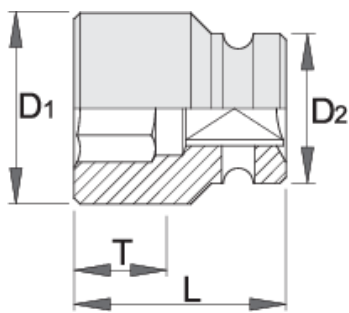

Клуч насаден IMPACT 1/2", 6 аголен

231/4 6p

Profiles

Standards

ISO 2725-2

Product features

- материјал:специјален флекс хром ванадиум челик
- кован, целосно појачан и кален
- фосфатен по стандард ISO 9717
- изработен по стандард ISO 2725-2

		D1	D2	L	T	
603962	10	17.5	25	38	12	94
603963	11	18.7	25	38	12	95
603964	12	20	25	38	12	95
603965	13	21	25	38	12	96
603966	14	22.5	25	38	12	95
603967	15	23.7	30	38	12	140
603968	16	25	30	38	12	143
603969	17	26	30	38	13	140
609399	18	27.5	30	38	13	135
603970	19	28.7	30	38	13	132
603971	21	30	30	38	13	139
603972	22	32	30	38	13	133
603973	23	32	30	38	13	183
603974	24	35	30	45	20	179
603975	27	38.7	30	50	24	235
609400	28	40	30	50	24	255
603976	30	42	30	50	24	259

* Сликите на производите се симболични. Сите димензии се во мм, тежината е во грамови. Сите наведени димензии може да се разликуваат во ниво на толеранција

Safety (pictures)