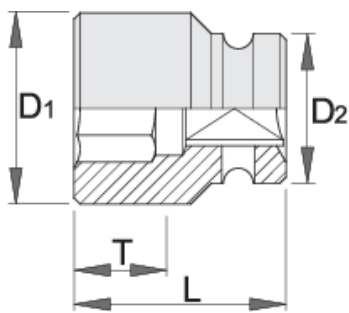

Καρυδάκι αέρος 1/2", 6γωνο

231/4 6p

Προφίλ

Πρότυπα

ISO 2725 - 2

Χαρακτηριστικά προϊόντος

- υλικό: χρώμιο μολυβδαίνιο
- σφυρήλατο, ολικά σκληρωμένο με θερμική επεξεργασία
- μαύρο φινίρισμα
- κατασκευασμένο σύμφωνα με τα πρότυπα ISO 2725-2

		D1	D2	L	T	
603962	10	17.5	25	38	12	94
603963	11	18.7	25	38	12	95
603964	12	20	25	38	12	95
603965	13	21	25	38	12	96
603966	14	22.5	25	38	12	95
603967	15	23.7	30	38	12	140
603968	16	25	30	38	12	143
603969	17	26	30	38	13	140
609399	18	27.5	30	38	13	135
603970	19	28.7	30	38	13	126
603971	21	30	30	38	13	139
603972	22	32	30	38	13	133
603973	23	32	30	38	13	183
603974	24	35	30	45	20	235
603975	27	38.7	30	50	24	235
609400	28	40	30	50	24	255
603976	30	42	30	50	24	259
605548	32	44	30	50	24	72

* Οι εικόνες των προϊόντων είναι συμβολικές. Όλες οι διαστάσεις είναι σε mm, το βάρος είναι σε γραμμάρια. Όλες οι αναφερόμενες διαστάσεις μπορεί να διαφέρουν σε ανοχές.

Ασφάλεια (εικόνες)