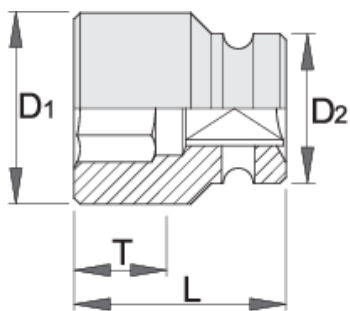

Ključ nasadni IMPACT 1/2"

231/4 6p

Profili

Standardi

ISO 2725-2

Atributi proizvoda

- materijal: Premium krom-vanadij
- kovan, u cijelosti ojačan i zakaljen
- završna obrada: fosfatiranje po standardu DIN12476
- izrađeni prema standardu ISO 2725-2 (samo metričke dimenzije)

		D1	D2	L	T	
603962	10	17.5	25	38	12	94
603963	11	18.7	25	38	12	95
603964	12	20	25	38	12	95
603965	13	21	25	38	12	96
603966	14	22.5	25	38	12	95
603967	15	23.7	30	38	12	140
603968	16	25	30	38	12	143
603969	17	26	30	38	13	140
609399	18	27.5	30	38	13	135
603970	19	28.7	30	38	13	126
603971	21	30	30	38	13	139
603972	22	32	30	38	13	133
603973	23	32	30	38	13	183
603974	24	35	30	45	20	235
603975	27	38.7	30	50	24	235
609400	28	40	30	50	24	255
603976	30	42	30	50	24	259
605548	32	44	30	50	24	72

* Slike proizvoda su simbolične. Sve dimenzije su u mm, masa je u g.

Safety (pictures)