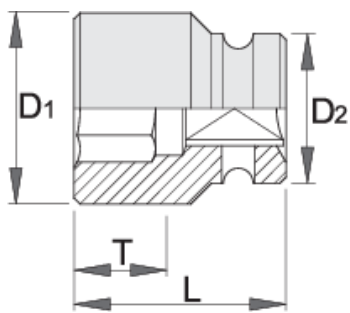

Вложка 1/2" IMPACT ,6 стенна

231/4 6p

Профили

Стандарти

ISO 2725 - 2

Параметри на продукта

- материал: хром-молибден
- ковани, изцяло закалени
- фосфатирани в съответствие със стандарт ISO 9717
- изработена в съответствие със стандарт ISO 2725-2 (само за метрични размери)

|  |  | D1 | D2 | L | T |  |
|--|---|------|----|----|----|---|
| 603962 | 10 | 17.5 | 25 | 38 | 12 | 94 |
| 603963 | 11 | 18.7 | 25 | 38 | 12 | 95 |
| 603964 | 12 | 20 | 25 | 38 | 12 | 95 |
| 603965 | 13 | 21 | 25 | 38 | 12 | 96 |
| 603966 | 14 | 22.5 | 25 | 38 | 12 | 95 |
| 603967 | 15 | 23.7 | 30 | 38 | 12 | 140 |
| 603968 | 16 | 25 | 30 | 38 | 12 | 143 |
| 603969 | 17 | 26 | 30 | 38 | 13 | 140 |
| 609399 | 18 | 27.5 | 30 | 38 | 13 | 135 |
| 603970 | 19 | 28.7 | 30 | 38 | 13 | 126 |
| 603971 | 21 | 30 | 30 | 38 | 13 | 139 |
| 603972 | 22 | 32 | 30 | 38 | 13 | 133 |
| 603973 | 23 | 32 | 30 | 38 | 13 | 183 |
| 603974 | 24 | 35 | 30 | 45 | 20 | 235 |
| 603975 | 27 | 38.7 | 30 | 50 | 24 | 235 |
| 609400 | 28 | 40 | 30 | 50 | 24 | 255 |
| 603976 | 30 | 42 | 30 | 50 | 24 | 259 |
| 605548 | 32 | 44 | 30 | 50 | 24 | 72 |

* Снимките на продуктите са символични. Всички размери са в мм., теглото е в грамове .

Безопасност (снимки)