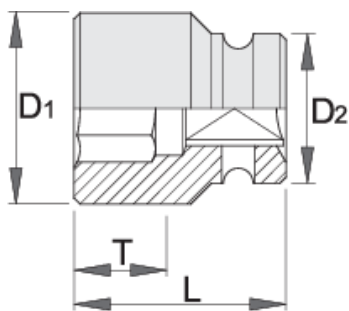

## Profiles

## Product features

- Materiali: krom molibden
- rënie të falsifikuara, ngurtësuar tërësisht dhe nevrík
- përfundojë sipërfaqe: të veshura me fosfat me ISO 9717 standarde
- bërë sipas standardit ISO 2725-2 (vetëm dimension metrikë)

		D1	D2	L	T	
603962	10	17.5	25	38	12	94
603963	11	18.7	25	38	12	95
603964	12	20	25	38	12	95
603965	13	21	25	38	12	96
603966	14	22.5	25	38	12	95
603967	15	23.7	30	38	12	140
603968	16	25	30	38	12	143
603969	17	26	30	38	13	140
609399	18	27.5	30	38	13	135
603970	19	28.7	30	38	13	126
603971	21	30	30	38	13	139
603972	22	32	30	38	13	133
603973	23	32	30	38	13	183
603974	24	35	30	45	20	235
603975	27	38.7	30	50	24	235
609400	28	40	30	50	24	255
603976	30	42	30	50	24	259
605548	32	44	30	50	24	72

\* Imazhet e produkteve janë simbolike. Të gjitha dimensionet janë në mm, pesha në gram. Të gjitha dimensionet e listuara mund të ndryshojnë në tolerancë.

Safety (pictures)