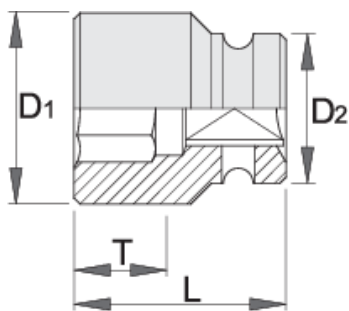

Çelës impakt 6 këndësh 1/2"

231/4 6p

Profiles

Standards

ISO 2725 - 2

Product features

- Materiali: krom molibden
- rënie të falsifikuara, ngurtësuar tërësisht dhe nevrík
- përfundojë sipërfaqe: të veshura me fosfat me ISO 9717 standarde
- bërë sipas standardit ISO 2725-2 (vetëm dimension metrikë)

		D1	D2	L	T	
603962	10	17.5	25	38	12	94
603963	11	18.7	25	38	12	95
603964	12	20	25	38	12	95
603965	13	21	25	38	12	96
603966	14	22.5	25	38	12	95
603967	15	23.7	30	38	12	140
603968	16	25	30	38	12	143
603969	17	26	30	38	13	140
609399	18	27.5	30	38	13	135
603970	19	28.7	30	38	13	126
603971	21	30	30	38	13	139
603972	22	32	30	38	13	133
603973	23	32	30	38	13	183
603974	24	35	30	45	20	235
603975	27	38.7	30	50	24	235
609400	28	40	30	50	24	255
603976	30	42	30	50	24	259
605548	32	44	30	50	24	72

* Imazhet e produkteve janë simbolike. Të gjitha dimensionet janë në mm, pesha në gram. Të gjitha dimensionet e listuara mund të ndryshojnë në tolerancë.

Safety (pictures)