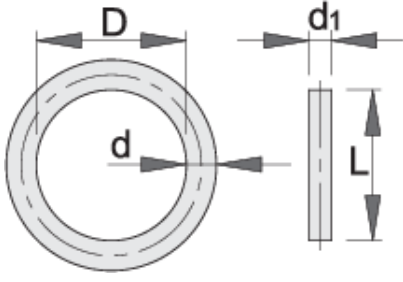

# Darbeli aksesuarlar 3/8"

230.8/4

## Product features

- pim malzemesi: krom molibden
- halkanın malzemesi: kauçuk
- pimin yüzey kaplaması: standart DIN'e fosfatlanmış

		D	d	L	d1	
612079	6 - 12	16	2.4	15	2.5	7
612080	13 - 21	19	2.4	18	2.5	7

\* Ürünlerin resimleri semboliktir. Bütün boyutlar mm ve ağırlık gram cinsindedir.