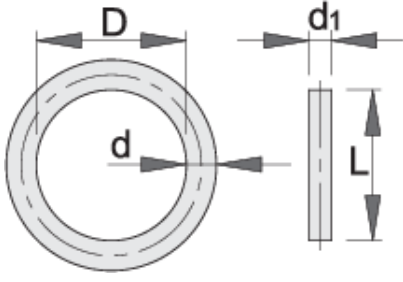

D	d	L	d1	
612079	6 - 12	16	2.4	15	2.5	7
612080	13 - 21	19	2.4	18	2.5	7

* Ürünlerin resimleri semboliktir. Bütün boyutlar mm ve ağırlık gram cinsindedir.

Usage (pictures)