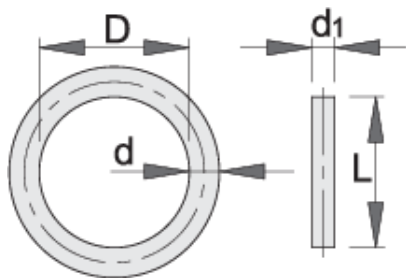

Obroč z zatičem impact 3/8"

230.8/4

Profili

Atributi izdelka

- material zatiča: krom molibden
- material obroča: guma
- površinska zaščita zatiča: fosfatiran po DIN 12476

|  |  | D | d | L | d1 |  |
|--|---|----|-----|----|-----|---|
| 612079 | 6 - 12 | 16 | 2.4 | 15 | 2.5 | 7 |
| 612080 | 13 - 21 | 19 | 2.4 | 18 | 2.5 | 7 |

* Slike proizvodov so simbolične. Vse dimenzije so v mm, masa v g. Vse navedene dimenzije lahko odstopajo v tolerančnih merah.

Uporaba (slike)