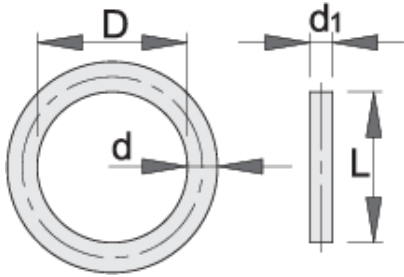

D	d	L	d1		
612079	6 - 12	16	2.4	15	2.5	7	Till end of stock
612080	13 - 21	19	2.4	18	2.5	7	Till end of stock

* Slike proizvodov so simbolične. Vse dimenzije so v mm, masa v g. Vse navedene dimenzije lahko odstopajo v tolerančnih merah.

Uporaba (slike)