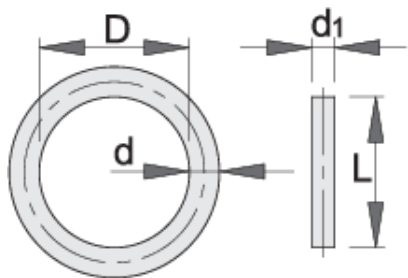

IMPACT krúžok a kolík 3/8"

230.8/4

Profiles

Product features

- materiál pinu: chróm molybdén
- materiál prstenca: guma
- Povrchová úprava čapu: fosfátovaná podľa normy DIN

		D	d	L	d1	
612079	6 - 12	16	2.4	15	2.5	7
612080	13 - 21	19	2.4	18	2.5	7

* Obrázky sú symbolické. Všetky rozmery sú v mm, hmotnosť je v g. Všetky udané rozmery sa môžu líšiť v rámci tolerancie.

Usage (pictures)