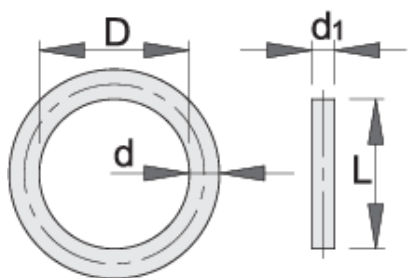

IMPACT krúžok a kolík 3/8"

Hidden

230.8/4

Profiles

Product features

- materiál pinu: chróm molybdén
- materiál prstenca: guma

- Povrchová úprava čapu: fosfátovaná podľa normy DIN

| | | D | d | L | d1 | | |
|--------|---------|----|-----|----|-----|---|-------------------|
| 612079 | 6 - 12 | 16 | 2.4 | 15 | 2.5 | 7 | Till end of stock |
| 612080 | 13 - 21 | 19 | 2.4 | 18 | 2.5 | 7 | Till end of stock |

* Obrázky sú symbolické. Všetky rozmery sú v mm, hmotnosť je v g. Všetky udané rozmery sa môžu líšiť v rámci tolerancie.

Usage (pictures)