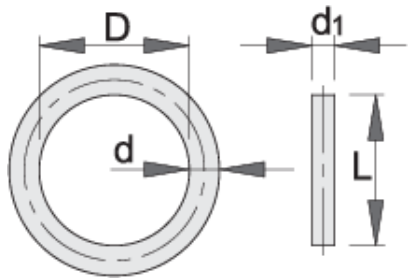

Prsten i osigurač 3/8"

230.8/4

Profili

Atributi proizvoda

- materijal igle: krom molibden
- materijal prstena: guma
- površinska zaštita igle: fosfatiran po DIN 12476

		D	d	L	d_1	
612079	6 - 12	16	2.4	15	2.5	7
612080	13 - 21	19	2.4	18	2.5	7

* Slike proizvoda su simbolične. Sve dimenzije su u mm, masa je u g.

upotreba (pictures)