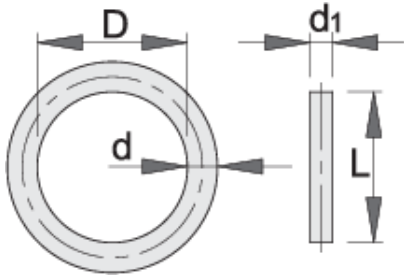

Εξαρτήματα για καρυδάκι αέρος 3/8"

230.8/4

Προφίλ

Χαρακτηριστικά προϊόντος

- υλικό πείρου: χρώμιο μολυβδένιο
- υλικό δακτυλίου: λάστιχο
- φινίρισμα επιφάνειας πείρου: επιφωσφάτωση σύμφωνα με τα πρότυπα DIN

		D	d	L	d1		
612079	6 - 12	16	2.4	15	2.5	7	Till end of stock
612080	13 - 21	19	2.4	18	2.5	7	Till end of stock

* Οι εικόνες των προϊόντων είναι συμβολικές. Όλες οι διαστάσεις είναι σε mm, το βάρος είναι σε γραμμάρια. Όλες οι αναφερόμενες διαστάσεις μπορεί να διαφέρουν σε ανοχές.