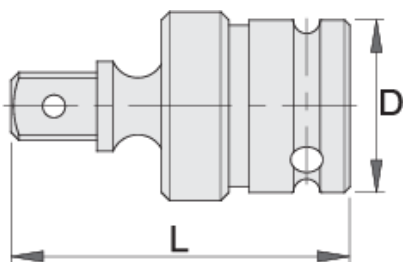

IMPACT kĺb 3/8"

230.6/4

Profiles

Product features

- materiál: premium flex chróm vanádiová oceľ
- kované, tvrdené a temperované,
- čiernený podľa normy ISO 9717

612077

3/8"

D

23.9

L

51

98

* Obrázky sú symbolické. Všetky rozmery sú v mm, hmotnosť je v g. Všetky udané rozmery sa môžu líšiť v rámci tolerancie.

Safety (pictures)