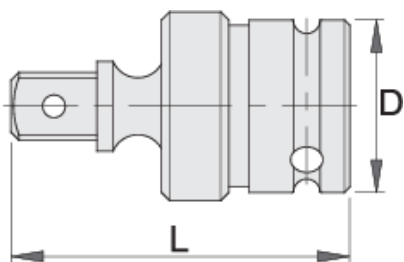

## Product features

- materiál: premium flex chróm vanádiová oceľ
- kované, tvrdené a temperované,
- čiernený podľa normy ISO 9717

612077

3/8"

23.9

51

98

Till end of stock

\* Obrázky sú symbolické. Všetky rozmery sú v mm, hmotnosť je v g. Všetky udané rozmery sa môžu líšiť v rámci tolerancie.