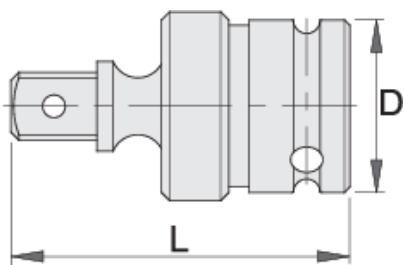

Gépi csukló, 3/8"

230.6/4

Profilok

Termékjellemzők

- anyaga: Premium Flex króm-vanádium acél
- kovácsolt, teljes anyagában nemesített
- felületkezelés: foszfátózott, ISO 9717 szabvány szerint

612077

3/8"

D

23.9

L

51

98

Till end of stock

* A termékeképek illusztrációk. Minden feltüntetett méret milliméterben, a tömegek grammokban. Az összes feltüntetett méret eltérhet a toleranciának megfelelően.

Safety (pictures)