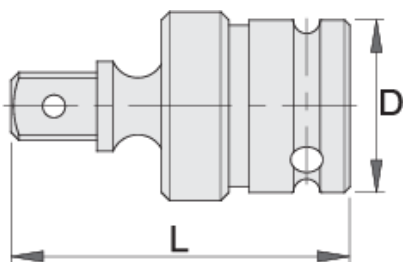

# Gépi csukló, 3/8"

230.6/4

## Termékjellemzők

- anyaga: Premium Flex króm-vanádium acél
- kovácsolt, teljes anyagában nemesített
- felületkezelés: foszfátózott, ISO 9717 szabvány szerint

612077

3/8"

D

23.9

L

51