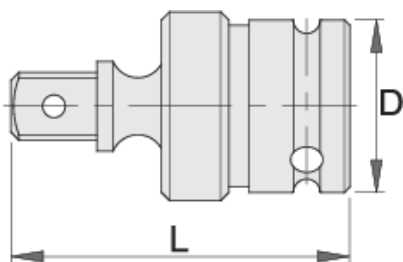

Gépi csukló, 3/8"

230.6/4

Profilok

Termékjellemzők

- anyaga: Premium Flex króm-vanádium acél
- kovácsolt, teljes anyagában nemesített
- felületkezelés: foszfátózott, ISO 9717 szabvány szerint

612077

3/8"

D

23.9

L

51

98

* A termékeképek illusztrációk. Minden feltüntetett méret milliméterben, a tömegek grammokban. Az összes feltüntetett méret eltérhet a toleranciának megfelelően.

Safety (pictures)