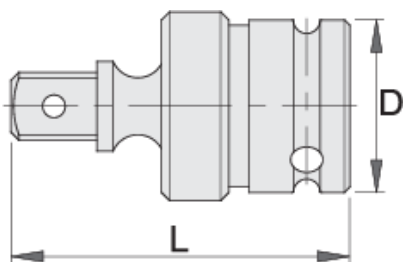

# IMPACT 3/8" kloubový adaptér

230.6/4

## Vlastnosti produktu

- materiál: Premium Flex chrom-vanadium ocel
- postupově kované, zcela tvrzeno a temperováno
- Povrchová úprava: černé provedení dle DIN12476

612077

3/8"

23.9

51

98

\* Obrázky produktů jsou symbolické. Všechny rozměry jsou v mm a hmotnost v gramech. Všechny uvedené rozměry se mohou lišit v toleranci.