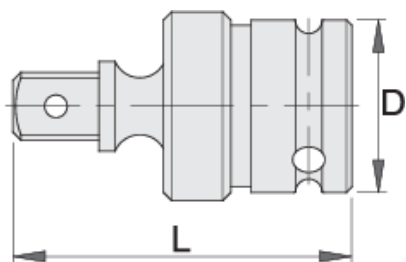

IMPACT 3/8" kloubový adaptér

230.6/4

Profily

Vlastnosti produktu

- materiál: Premium Flex chrom-vanadium ocel
- postupově kované, zcela tvrzeno a temperováno
- Povrchová úprava: černé provedení dle DIN12476

612077

3/8"

D

23.9

L

51

98

* Obrázky produktů jsou symbolické. Všechny rozměry jsou v mm a hmotnost v gramech. Všechny uvedené rozměry se mohou lišit v toleranci.