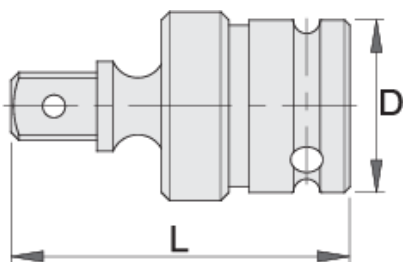

# IMPACT 3/8" kloubový adaptér

230.6/4

## Vlastnosti produktu

- materiál: Premium Flex chrom-vanadium ocel
- postupově kované, zcela tvrzeno a temperováno
- Povrchová úprava: černé provedení dle DIN12476

612077

3/8"

D

23.9

L

51

98

Till end of stock

\* Obrázky produktů jsou symbolické. Všechny rozměry jsou v mm a hmotnost v gramech. Všechny uvedené rozměry se mohou lišit v toleranci.

Bezpečnost (obrázky)