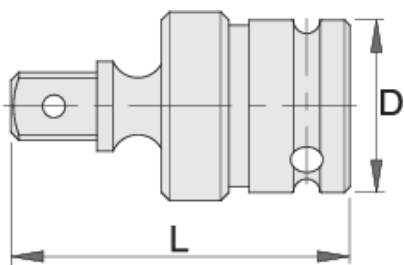

Кардан 3/8" IMPACT

230.6/4

Профили

Параметри на продукта

- материал: хром-молибден
- ковани, изцяло закалени
- фосфатирани в съответствие със стандарт ISO 9717

612077

3/8"

D

23.9

L

51

98

Безопасност (снимки)