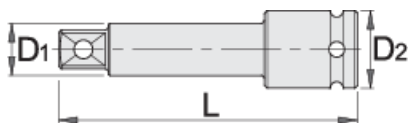

Nastavak IMPACT, prihvat 3/8"

230.4/4

Profili

Opis proizvoda

- materijal: premium flex hrom-vanadijum čelik
- kovan, u potpunosti poboljššan i ojačan
- fosfatiran (ISO 9717)

Barcode	Size	L	D1	D2	Weight
612075	3/8"	75	12.5	19	83
612076	3/8"	125	12.5	19	127

* Fotografije proizvoda su simbolične. Sve dimenzije su u mm, a težina u gramima. Sve navedene dimenzije mogu odstupati u granicama tolerancija.

Bezbednost (slike)