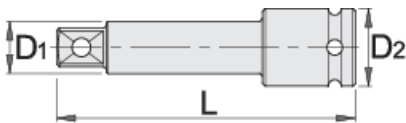

Nastavak IMPACT, prihvat 3/8"

230.4/4

Profili

Opis proizvoda

- materijal: premium flex hrom-vanadijum čelik
- kovan, u potpunosti poboljššan i ojačan
- fosfatiran (ISO 9717)

Barcode	Size	L	D1	D2	Weight	Availability
612075	3/8"	75	12.5	19	83	Till end of stock
612076	3/8"	125	12.5	19	127	Till end of stock

* Fotografije proizvoda su simbolične. Sve dimenzije su u mm, a težina u gramima. Sve navedene dimenzije mogu odstupati u granicama tolerancija.

Bezbednost (slike)