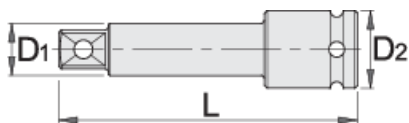

Nastavak IMPACT, prihvat 3/8"

230.4/4

Profili

Opis proizvoda

- materijal: premium flex hrom-vanadijum čelik
- kovan, u potpunosti poboljššan i ojačan
- fosfatiran (ISO 9717)

Barcode	Size	L	D1	D2	Weight
612075	3/8"	75	12.5	19	83
612076	3/8"	125	12.5	19	127

* Fotografije proizvoda su simbolične. Sve dimenzije su u mm, a težina u gramima. Sve navedene dimenzije mogu odstupati u granicama tolerancija.

Bezbednost (slike)