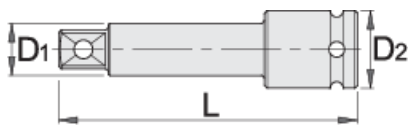

Podaljšek 3/8" impact

230.4/4

Profili

Atributi izdelka

- material: Premium Flex krom vanadijevo jeklo
- kovan, v celoti poboljšan
- površinska zaščita: fosfatiran po ISO 9717

Barcode	Size	L	D1	D2	Weight	Availability
612075	3/8"	75	12.5	19	83	Till end of stock
612076	3/8"	125	12.5	19	127	Till end of stock

* Slike proizvodov so simbolične. Vse dimenzije so v mm, masa v g. Vse navedene dimenzije lahko odstopajo v tolerančnih merah.

Safety (slike)