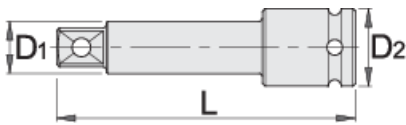

Podaljšek 3/8" impact

230.4/4

Profili

Atributi izdelka

- material: Premium Flex krom vanadijevo jeklo
- kovan, v celoti poboljšan
- površinska zaščita: fosfatiran po ISO 9717

Barcode	Size	L	D1	D2	Weight
612075	3/8"	75	12.5	19	83
612076	3/8"	125	12.5	19	127

* Slike proizvodov so simbolične. Vse dimenzije so v mm, teža v g. Vse navedene dimenzije lahko odstopajo v tolerančnih merah.

Safety (slike)