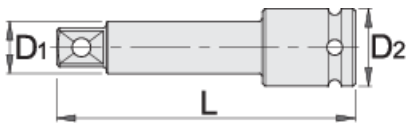

Podaljšek 3/8" impact

230.4/4

Profili

Atributi izdelka

- material: Premium Flex krom vanadijevo jeklo
- kovan, v celoti poboljšan
- površinska zaščita: fosfatiran po ISO 9717

Barcode	Size	L	D1	D2	Weight
612075	3/8"	75	12.5	19	83
612076	3/8"	125	12.5	19	127

* Slike proizvodov so simbolične. Vse dimenzije so v mm, masa v g. Vse navedene dimenzije lahko odstopajo v tolerančnih merah.

Safety (slike)