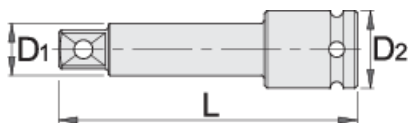

IMPACT nadstavec 3/8"

Hidden

230.4/4

Profiles

Product features

- materiál: premium flex chróm vanádiová ocel'
- kované, tvrdené a temperované,
- čiernený podľa normy ISO 9717

Barcode	Size	L	D1	D2	Weight	Availability
612075	3/8"	75	12.5	19	83	Till end of stock
612076	3/8"	125	12.5	19	127	Till end of stock

* Obrázky sú symbolické. Všetky rozmery sú v mm, hmotnosť je v g. Všetky udané rozmery sa môžu líšiť v rámci tolerancie.

Safety (pictures)