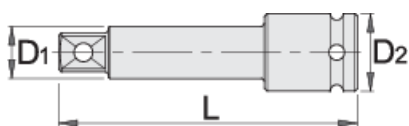

IMPACT nadstavec 3/8"

230.4/4

Profiles

Product features

- materiál: premium flex chróm vanádiová oceľ
- kované, tvrdené a temperované,
- čiernený podľa normy ISO 9717

Barcode	Size	L	D1	D2	Weight	Availability
612075	3/8"	75	12.5	19	83	Till end of stock
612076	3/8"	125	12.5	19	127	Till end of stock

* Obrázky sú symbolické. Všetky rozmery sú v mm, hmotnosť je v g. Všetky udané rozmery sa môžu líšiť v rámci tolerancie.

Safety (pictures)