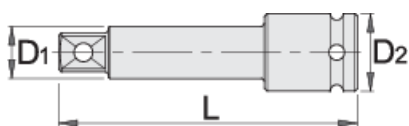

IMPACT nadstavec 3/8"

230.4/4

Profiles

Product features

- materiál: premium flex chróm vanádiová ocel'
- kované, tvrdené a temperované,
- čiernený podľa normy ISO 9717

Barcode	Size	L	D1	D2	Weight
612075	3/8"	75	12.5	19	83
612076	3/8"	125	12.5	19	127

* Obrázky sú symbolické. Všetky rozmery sú v mm, hmotnosť je v g. Všetky udané rozmery sa môžu líšiť v rámci tolerancie.

Safety (pictures)